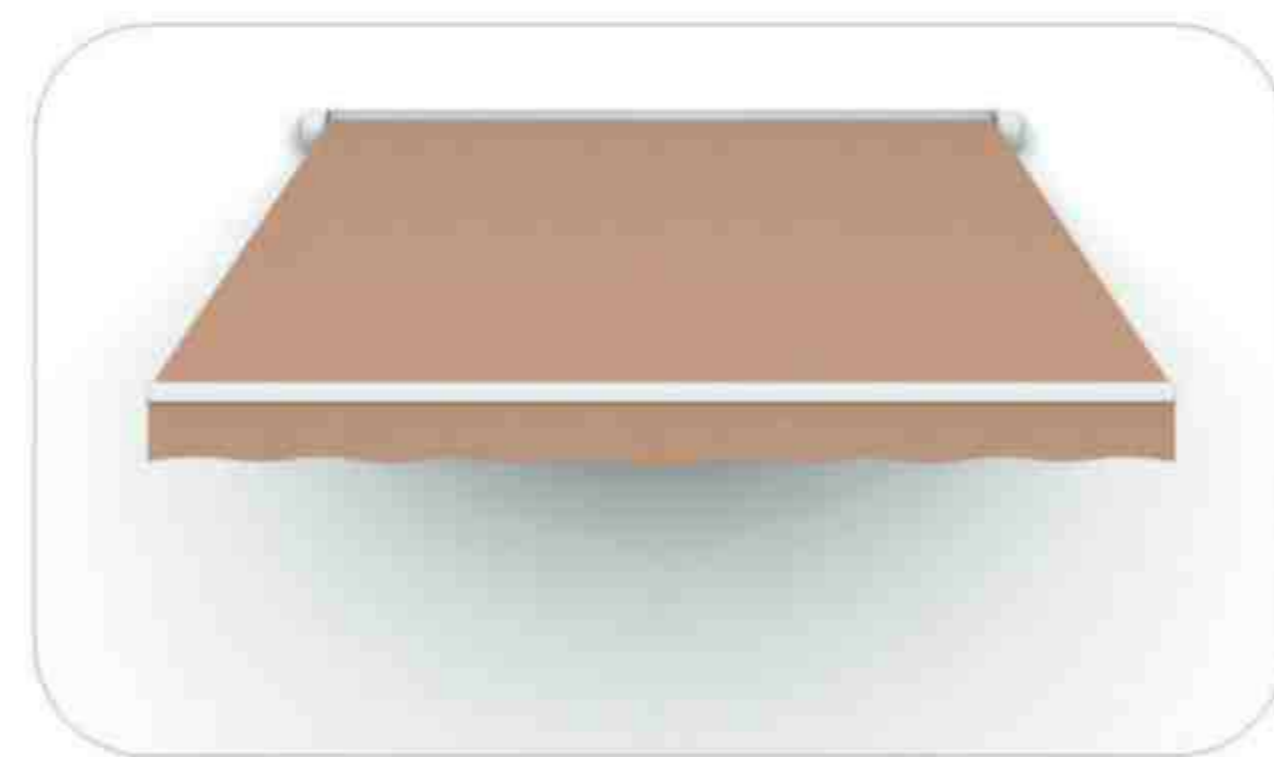

00037 Замша коричневая