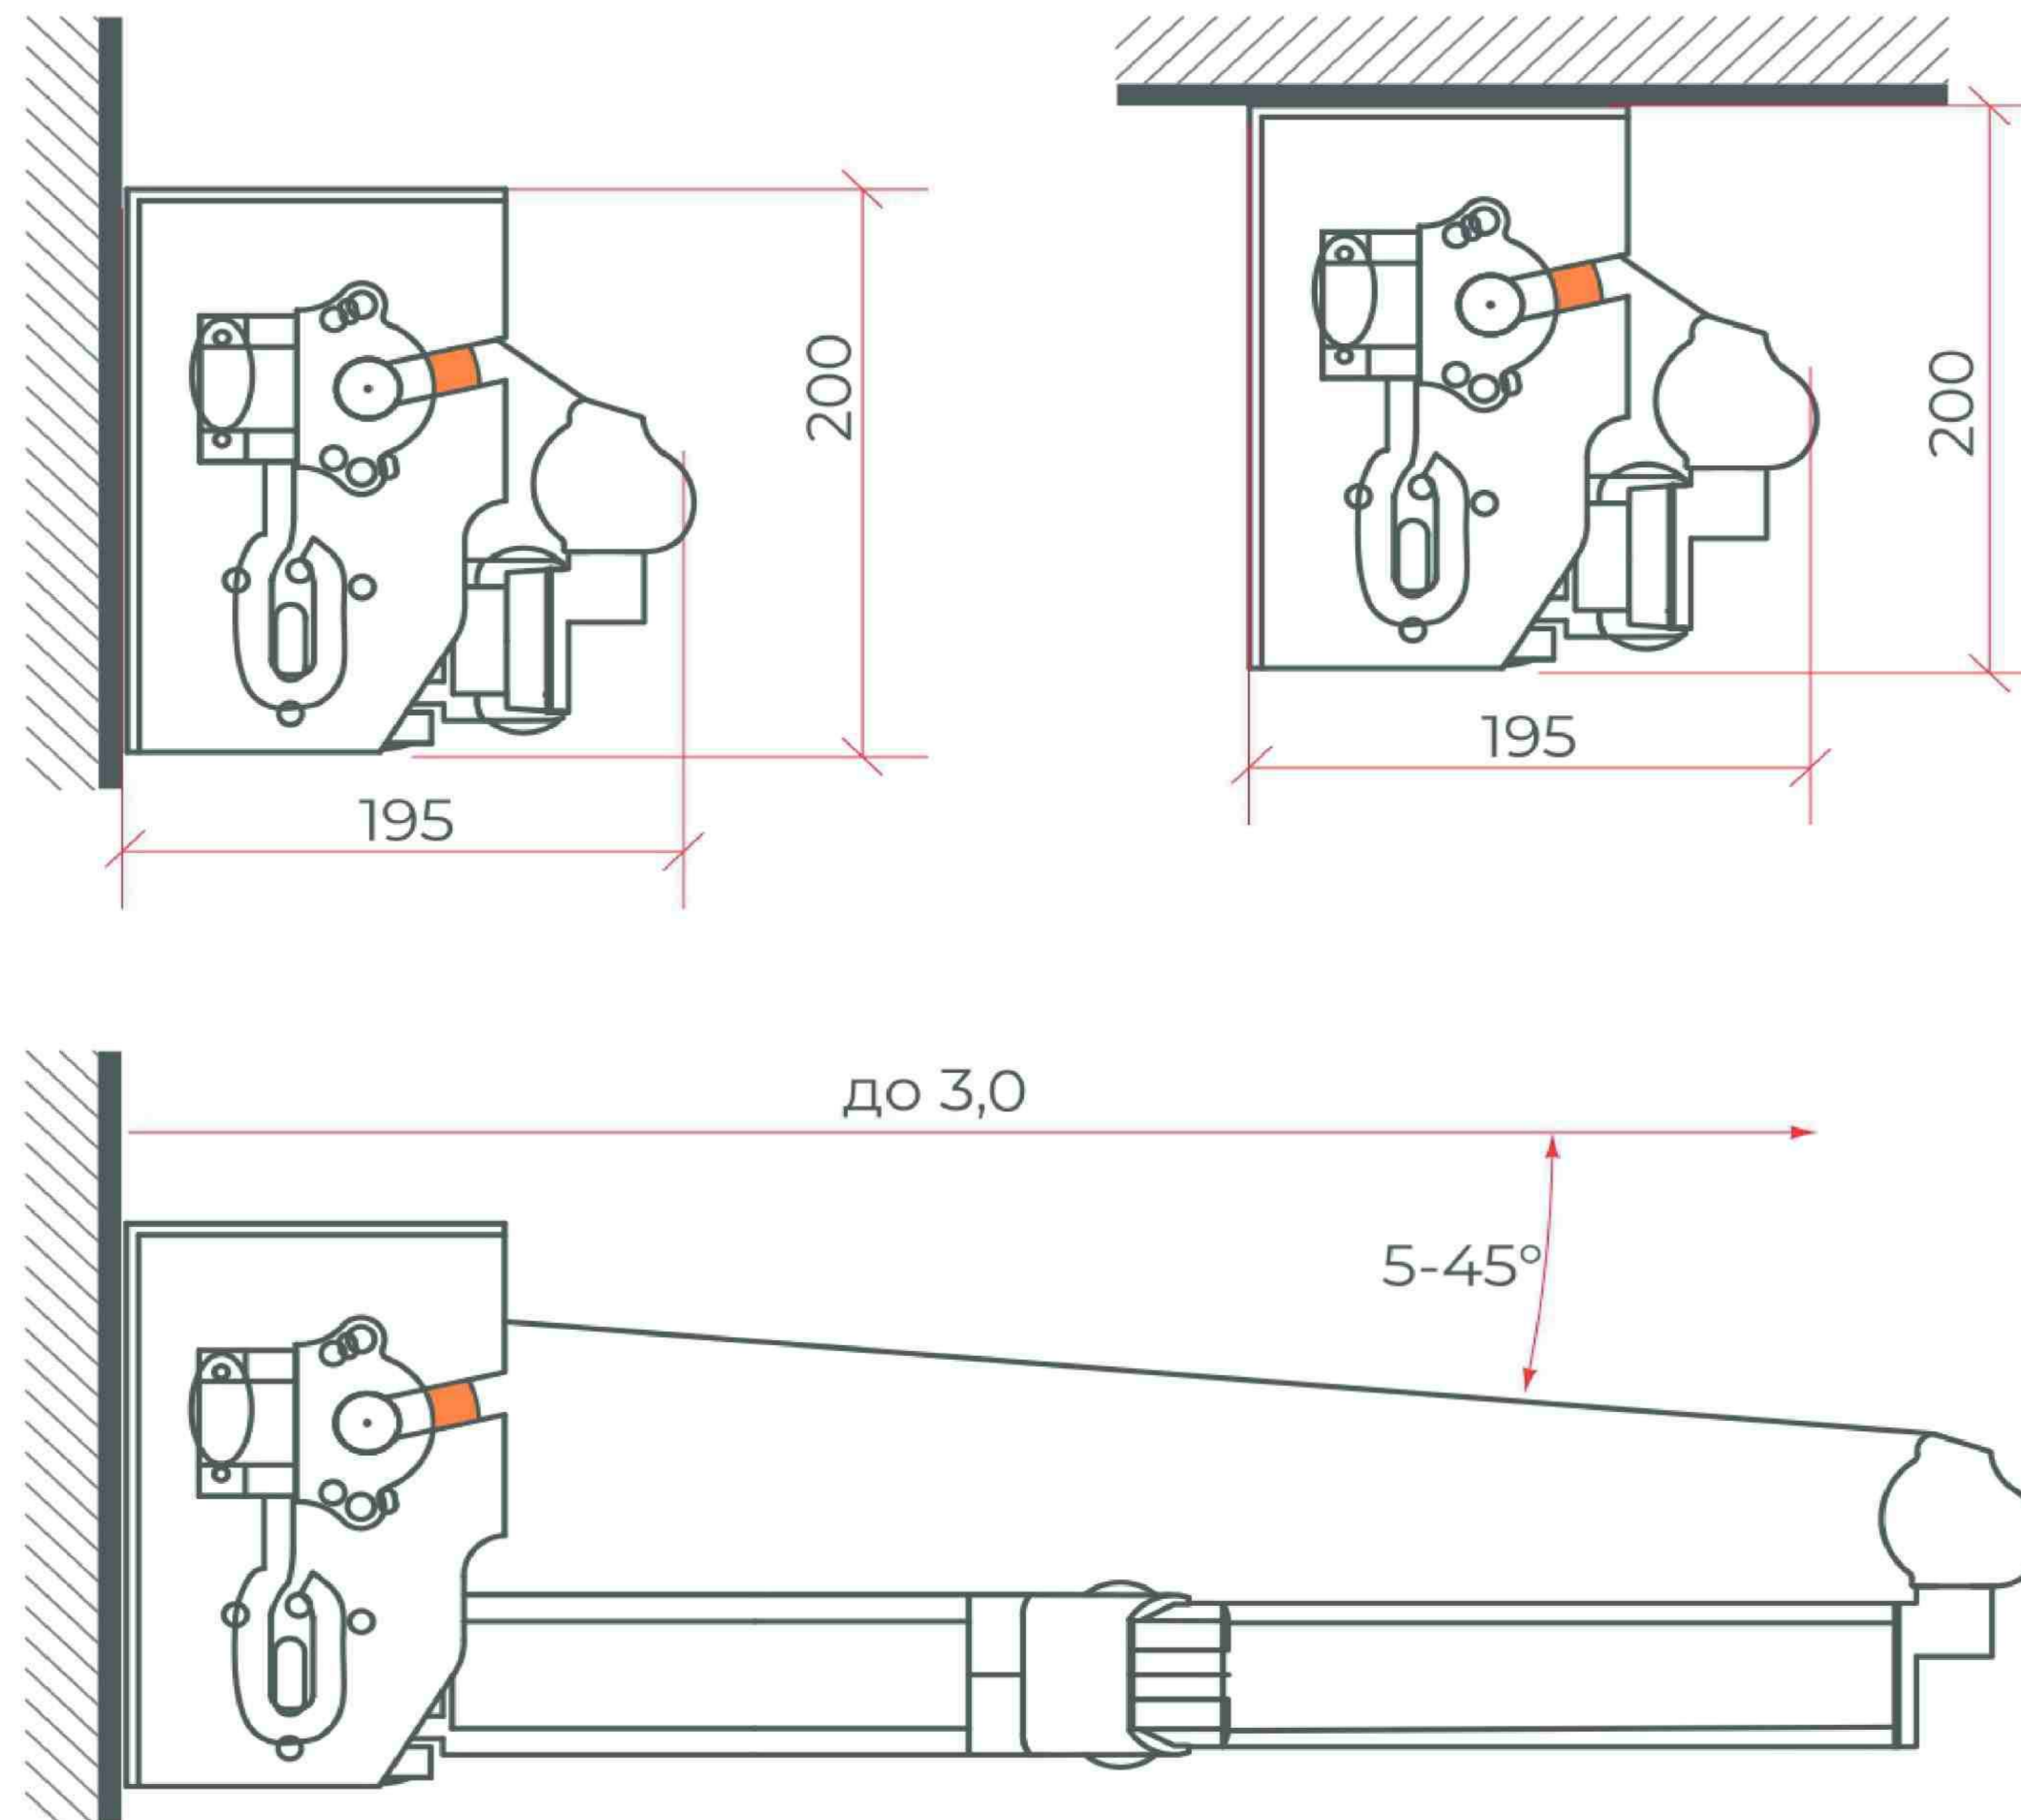

BLOOM LIGHT

Габаритные размеры.