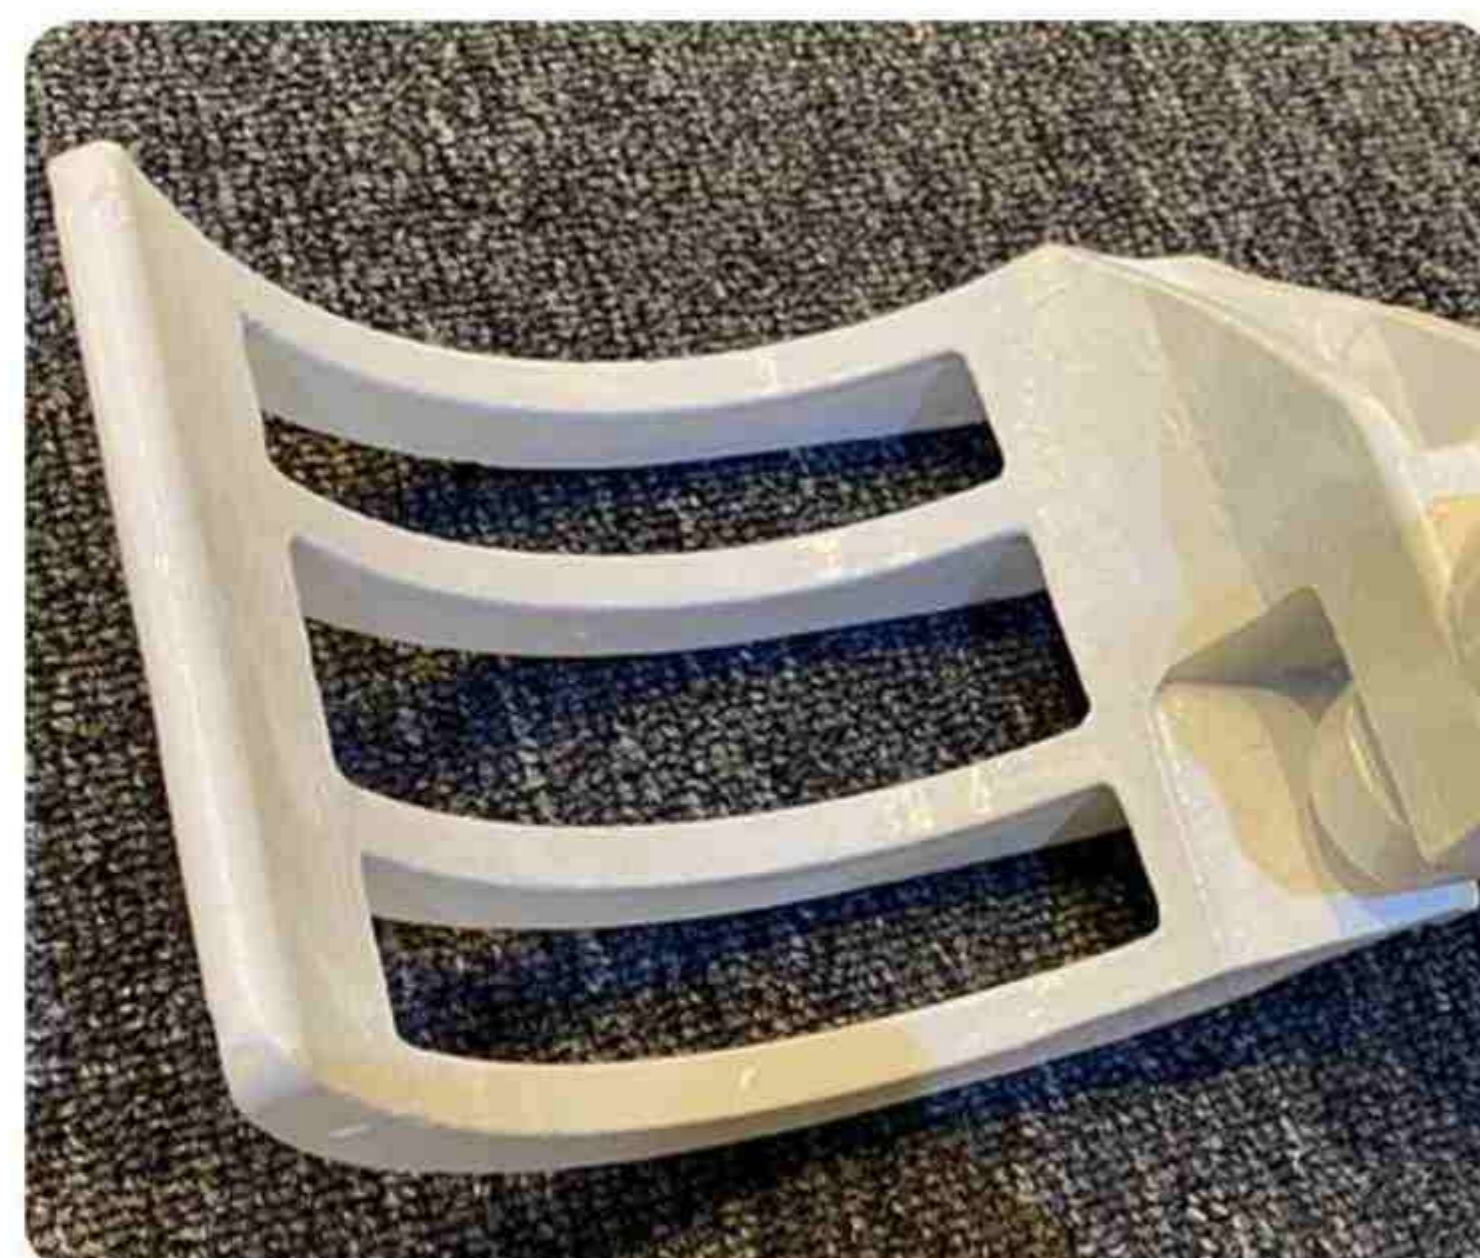

Bloomy

Плечо руки изготовлено из высокопрочной стали. Кривизна основания шарнира соответствует требованиям конструкции изделия. Он имеет большую ширину, широкую площадь несущей силы и точки напряжения в соединениях. Он обладает высокой устойчивостью к давлению, не ломается, устойчив к коррозии и к окислению.