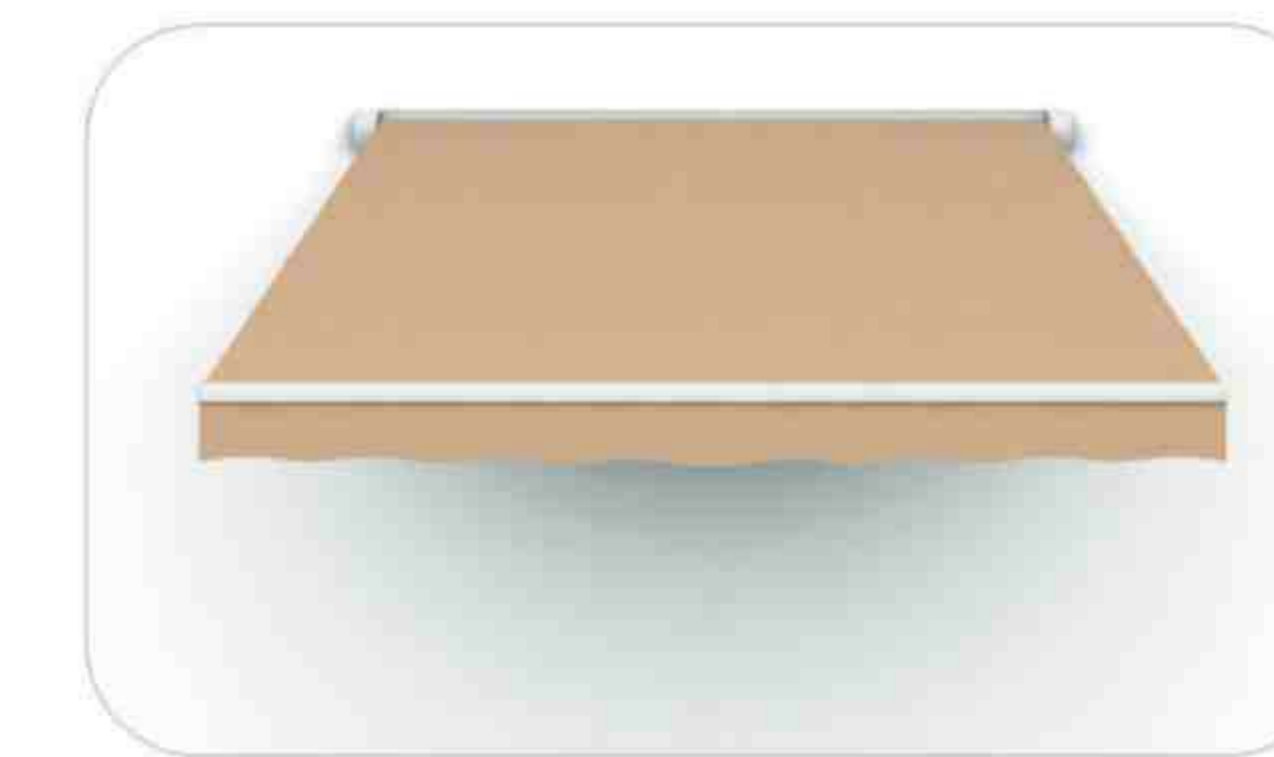

00086 Медовая пшеница