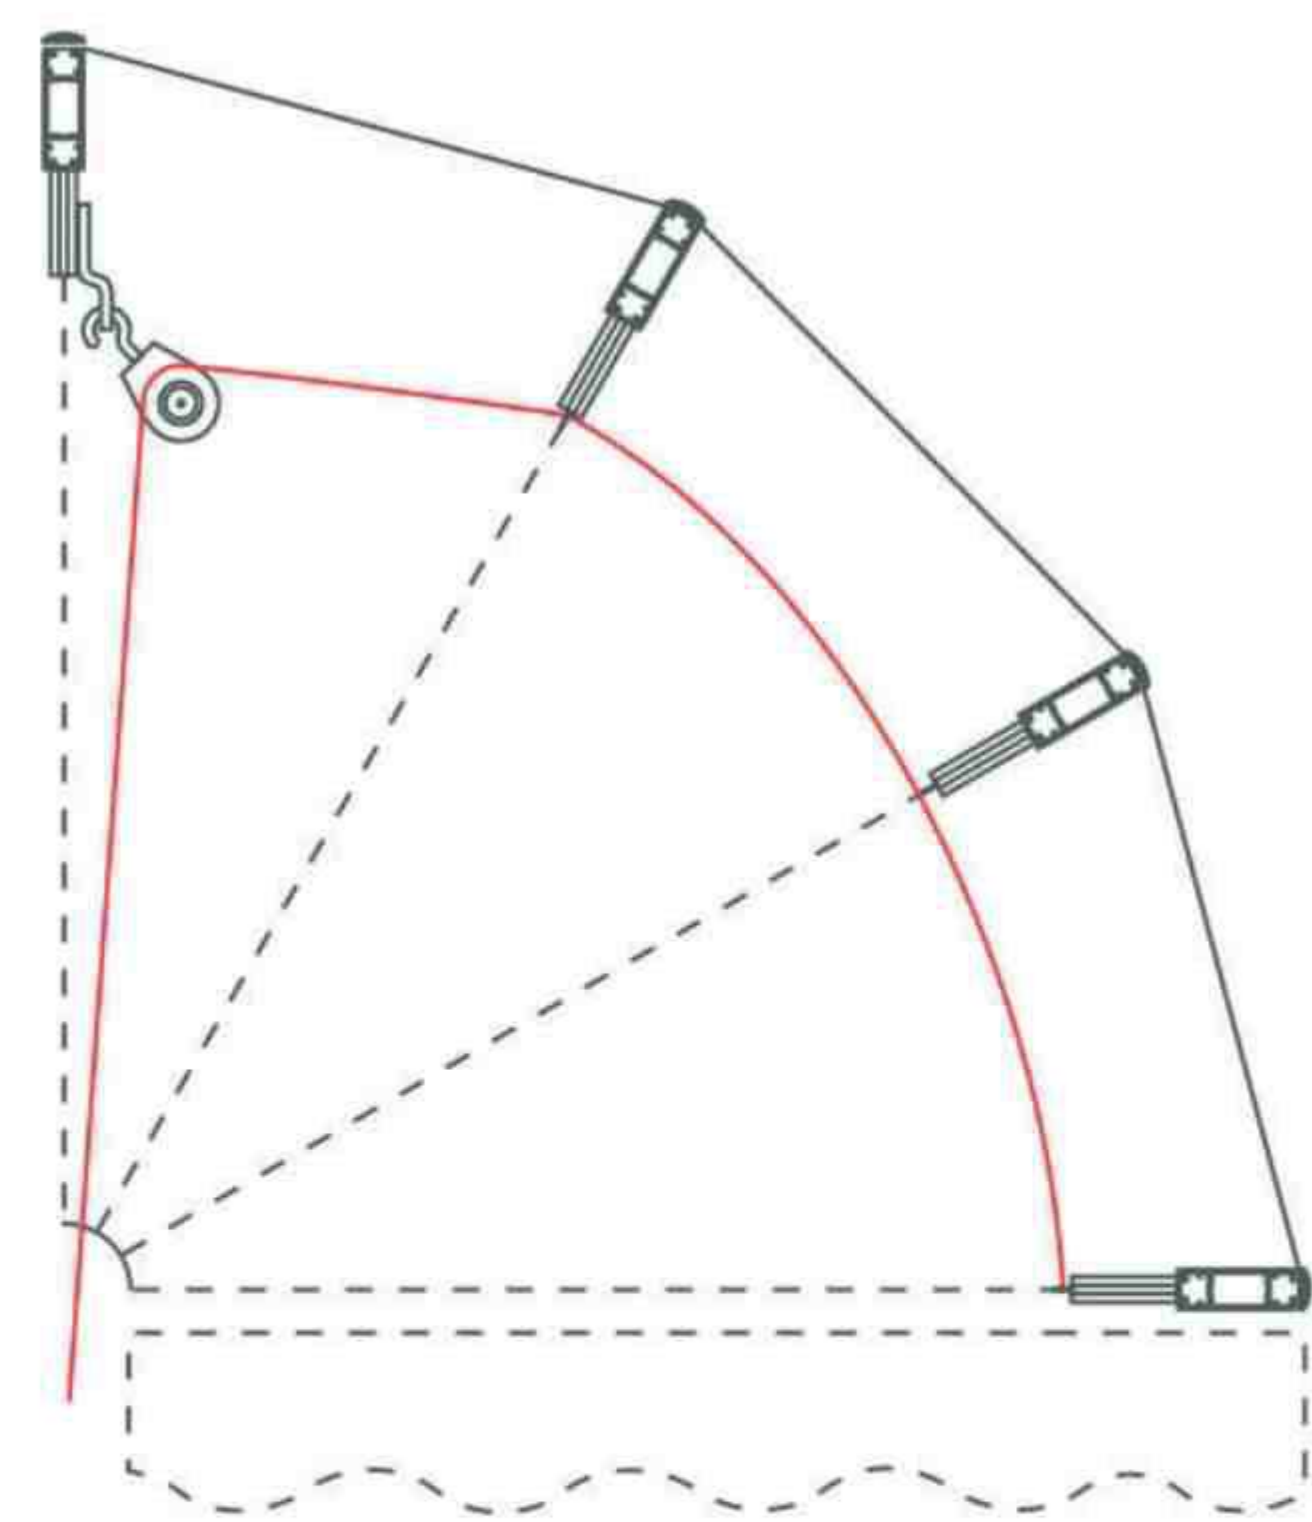

BLOOM DOME

Корзинная купольная маркиза.

Каркас

Экструдированный алюминиевый профиль.

Цвет каркаса

Алюминиевый без окраски.

Декор планка

экструдированный ПВХ профиль.

Тент

Акриловая ткань Docril.

Комплектация

Комплекующие Bloomy.

Шарниры - ударопрочный пластик.

Соединительные уголки - ударопрочный пластик.

Кронштейны для стенового крепежа.

Механизм подъёма