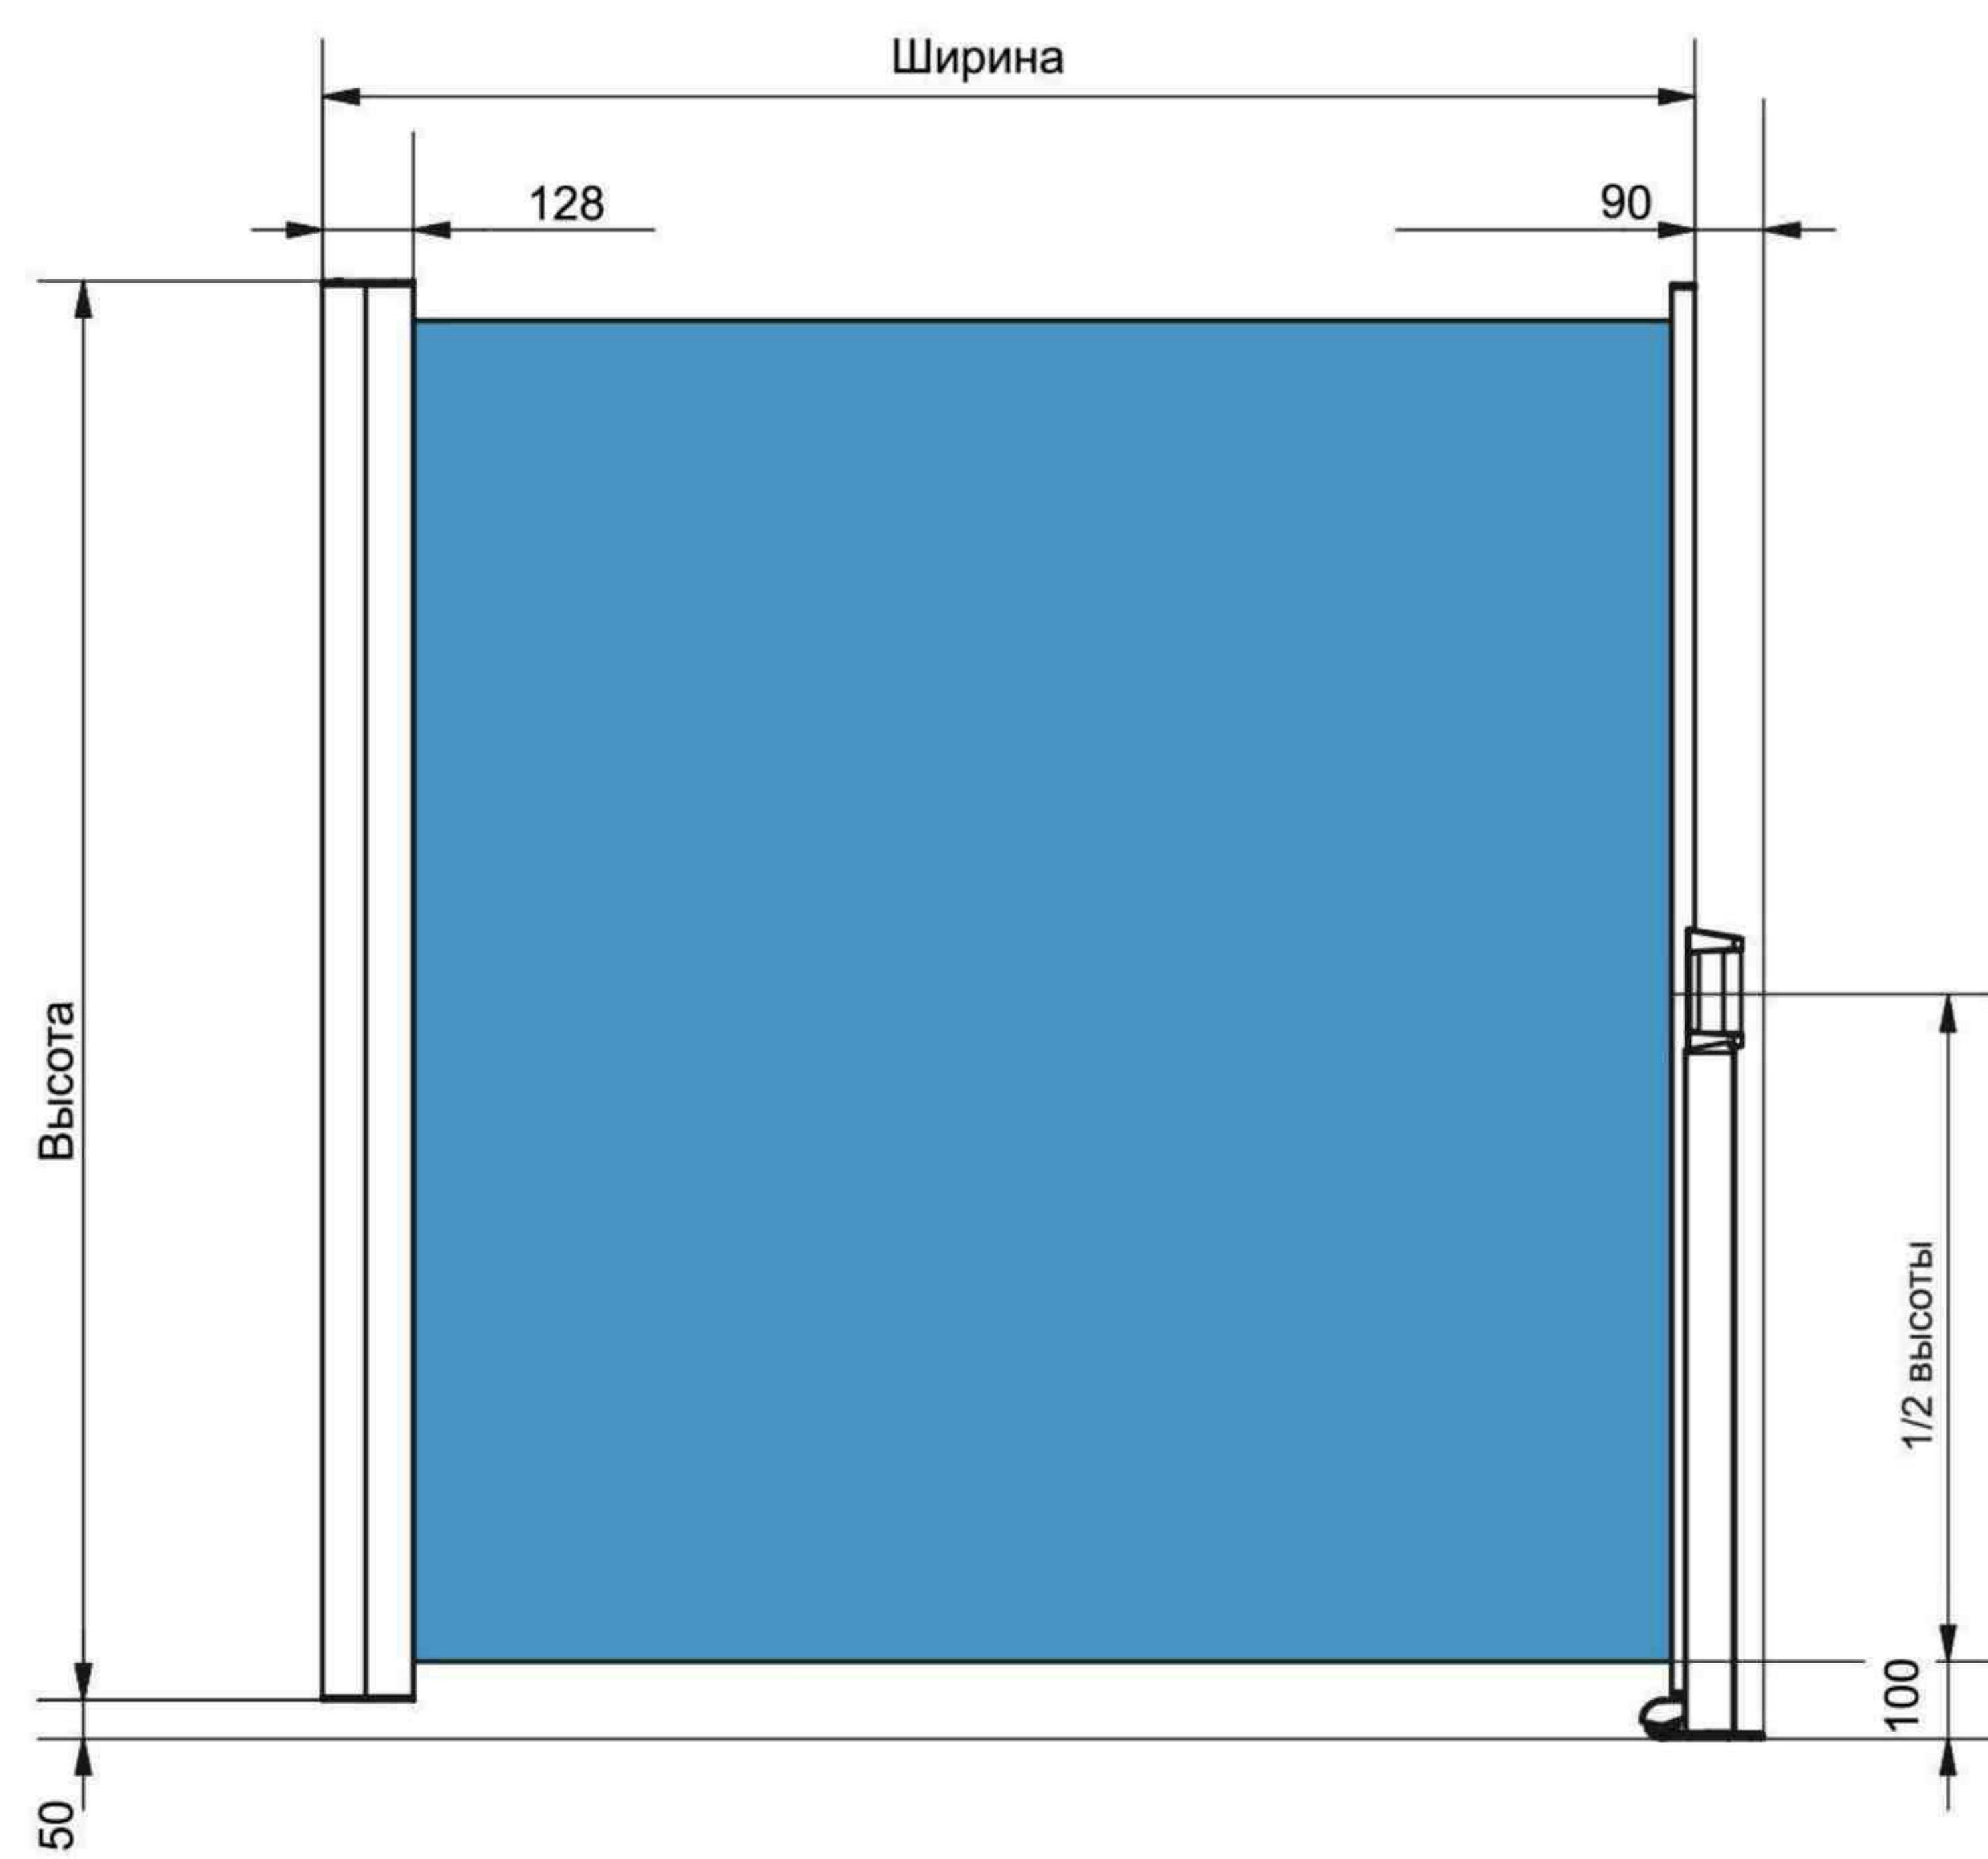

Цвет каркаса - RAL 9010 (белый).

Ручка - нержавеющая сталь с деревянной вставкой.

Комплект универсальных кронштейнов для монтажа.

BLOOM ROLL

ШЕЛКОГРАФИЯ

На лепестке корзины маркизы

На ламбрекене

Стоимость нанесения на полотне рассчитана индивидуально