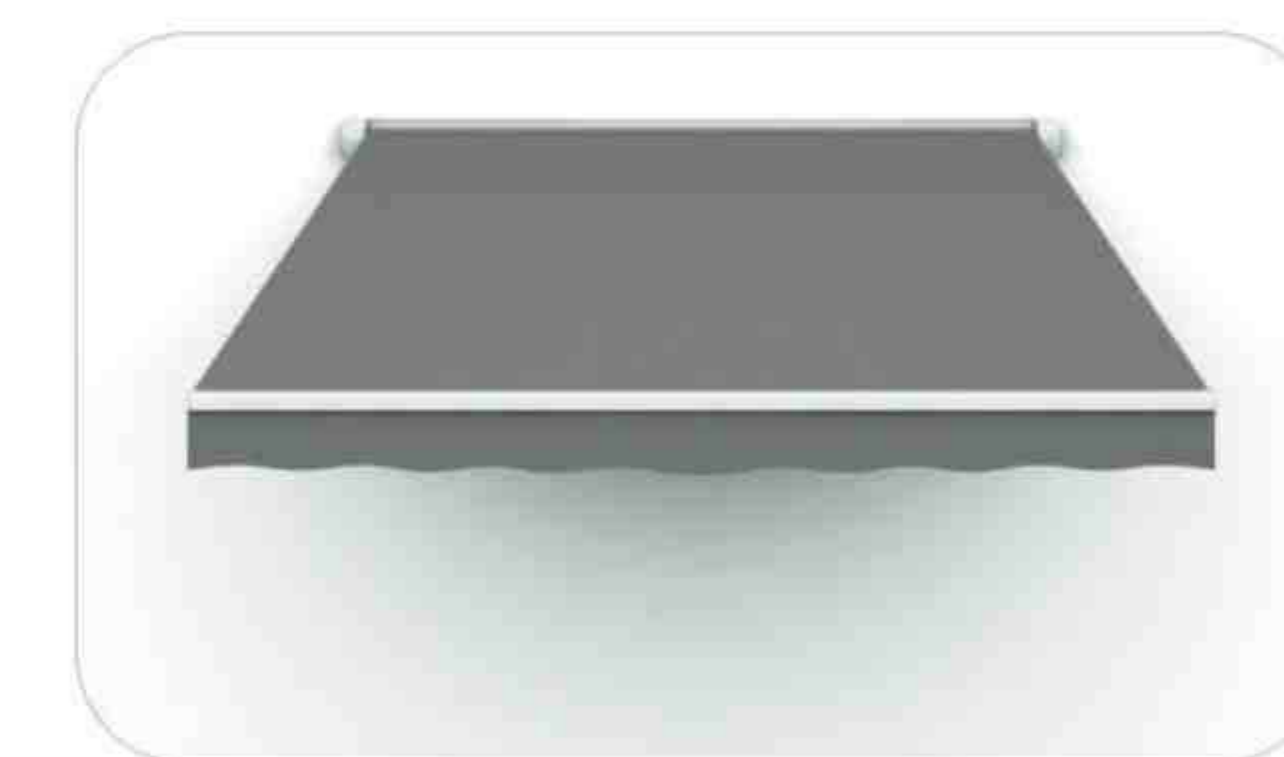

00676 Камень