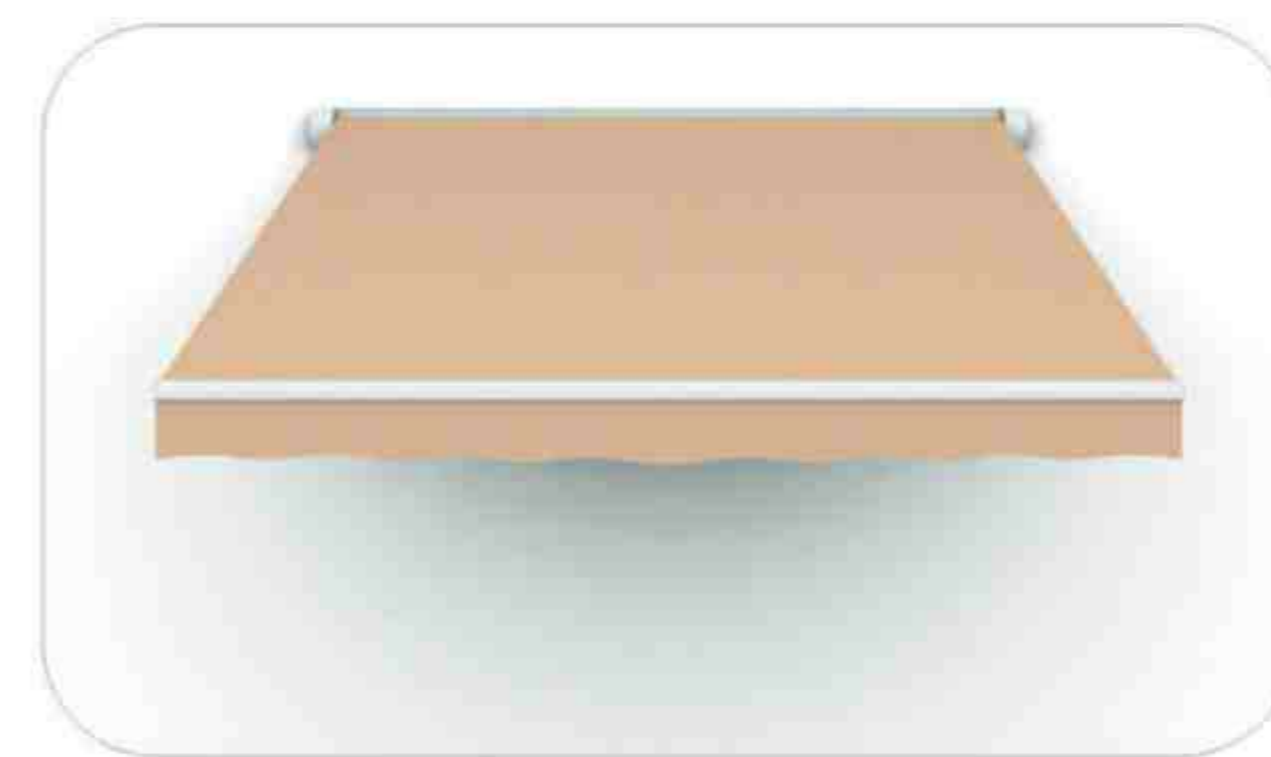

00105 Гранола