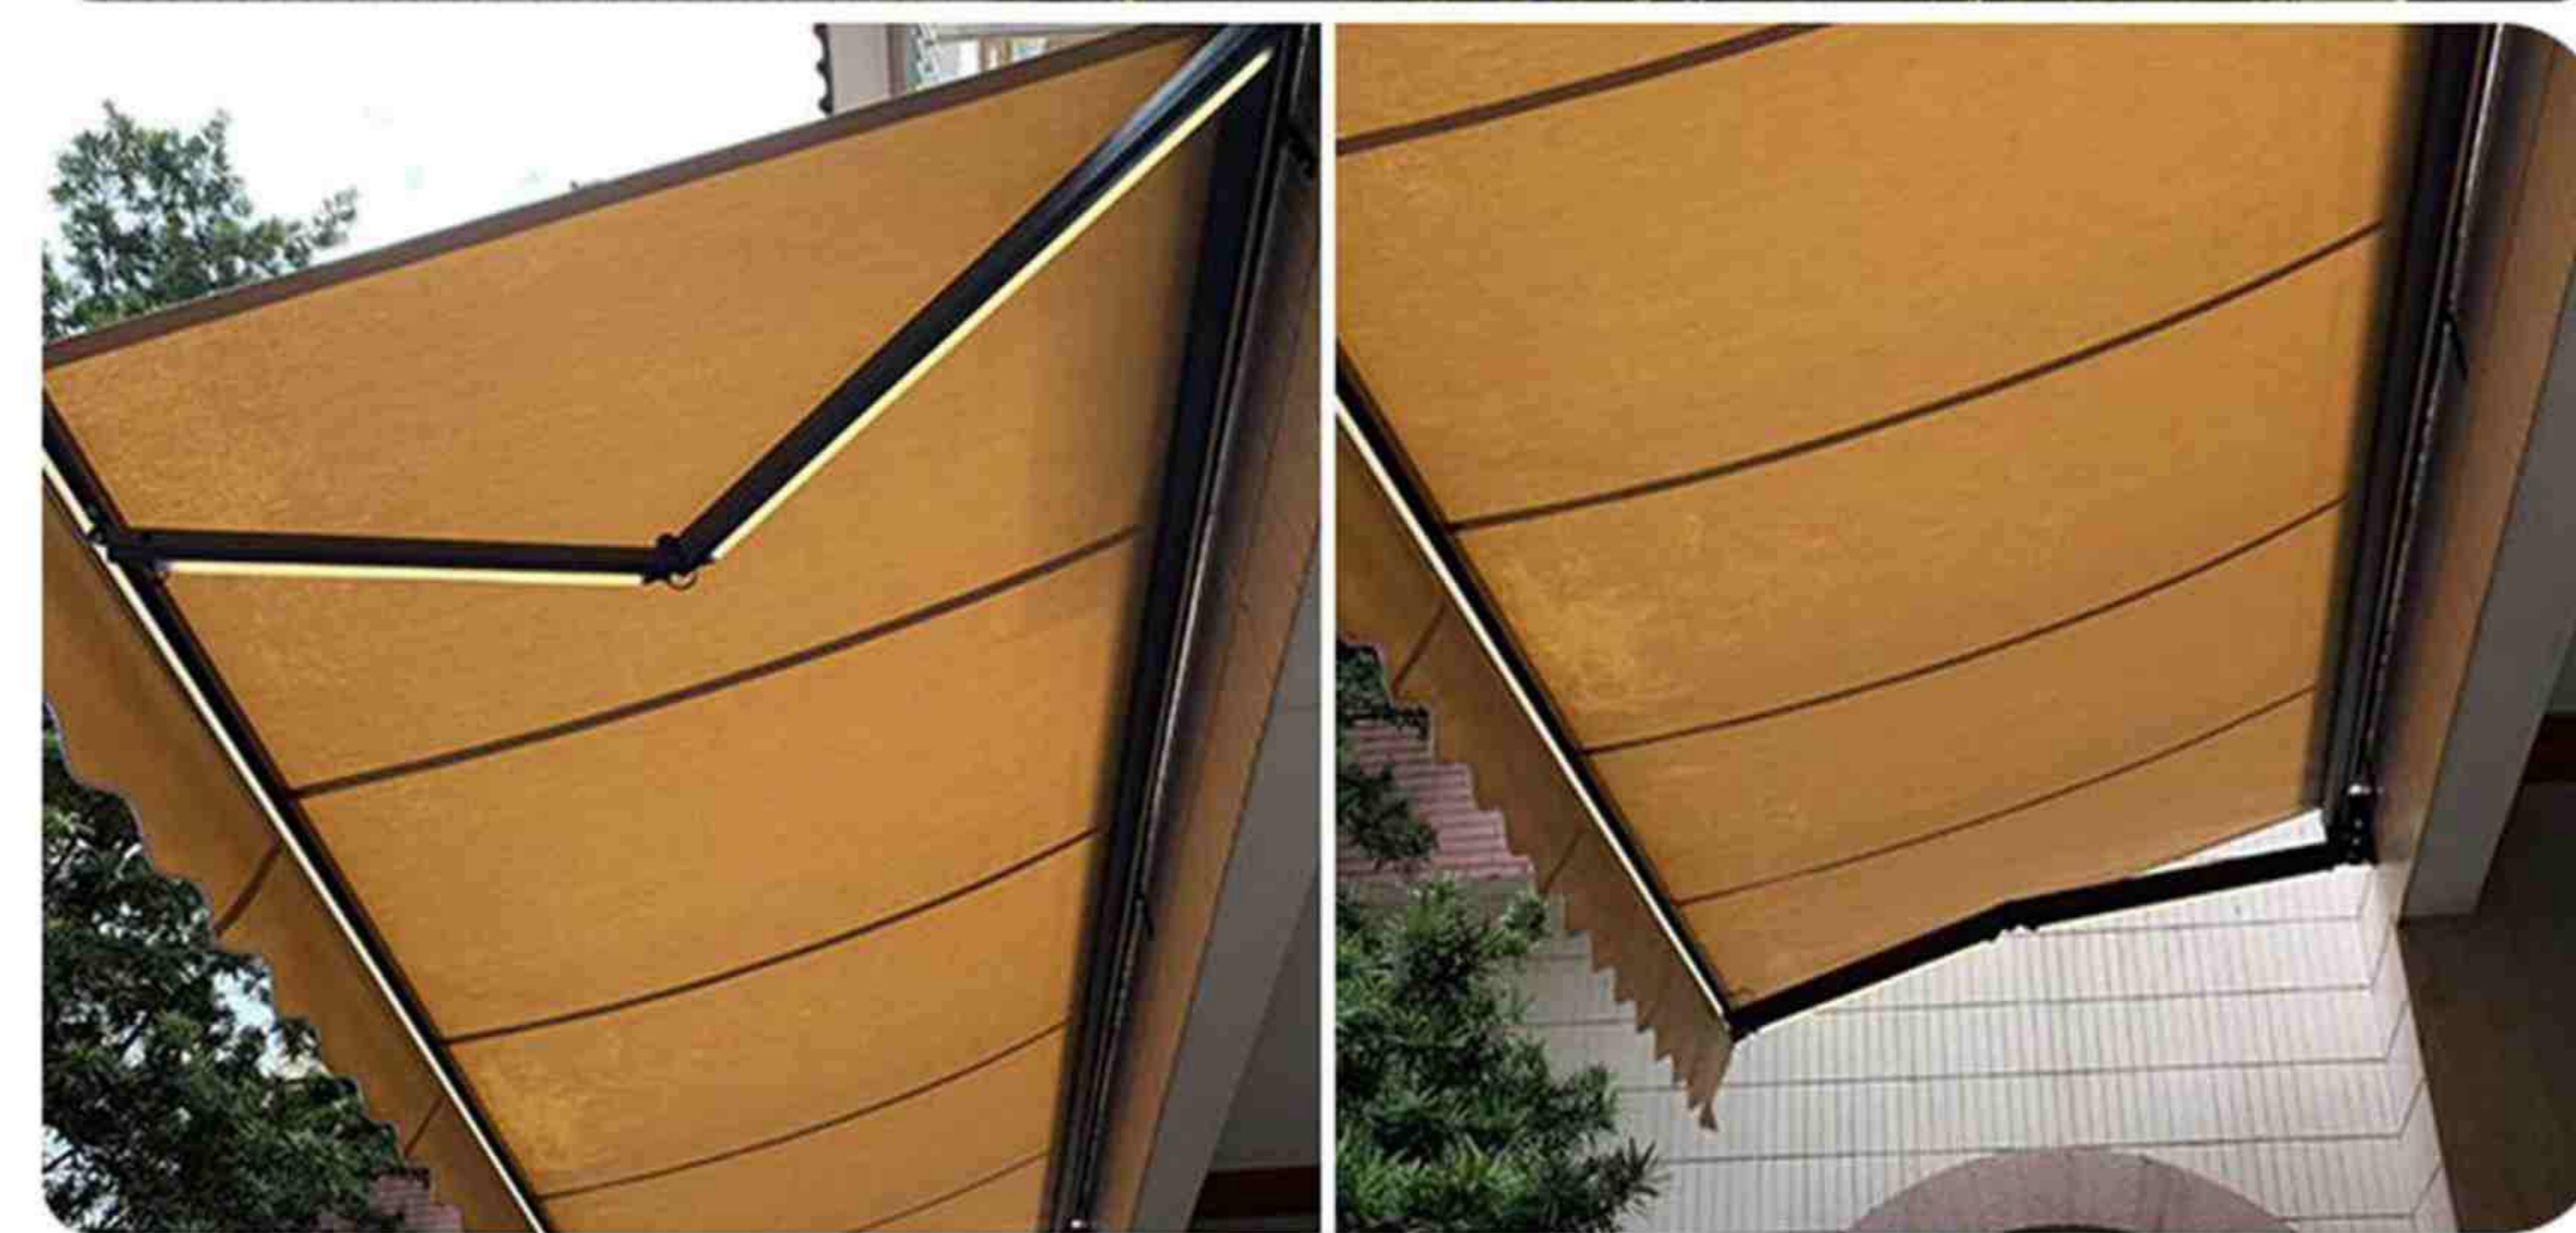

логги / поддержка вала

BLOOM LIGHT

Габаритные размеры.

Знакомство с Bloom light

Локтевая маркиза открытого типа Bloom light, сочетающая в себе функциональность, универсальность применения и невысокую стоимость. Прекрасно подойдёт для затенения небольших террас, лоджий, окон, либо как раздвижной тент-навес для дачи.

Маркиза оснащается универсальным настенно-потолочным кронштейном, что позволяет разместить маркизу на любых плоскостях. В качестве дополнительных опций устанавливается LED-подсветка в локтях, ветровые и солнечные датчики.