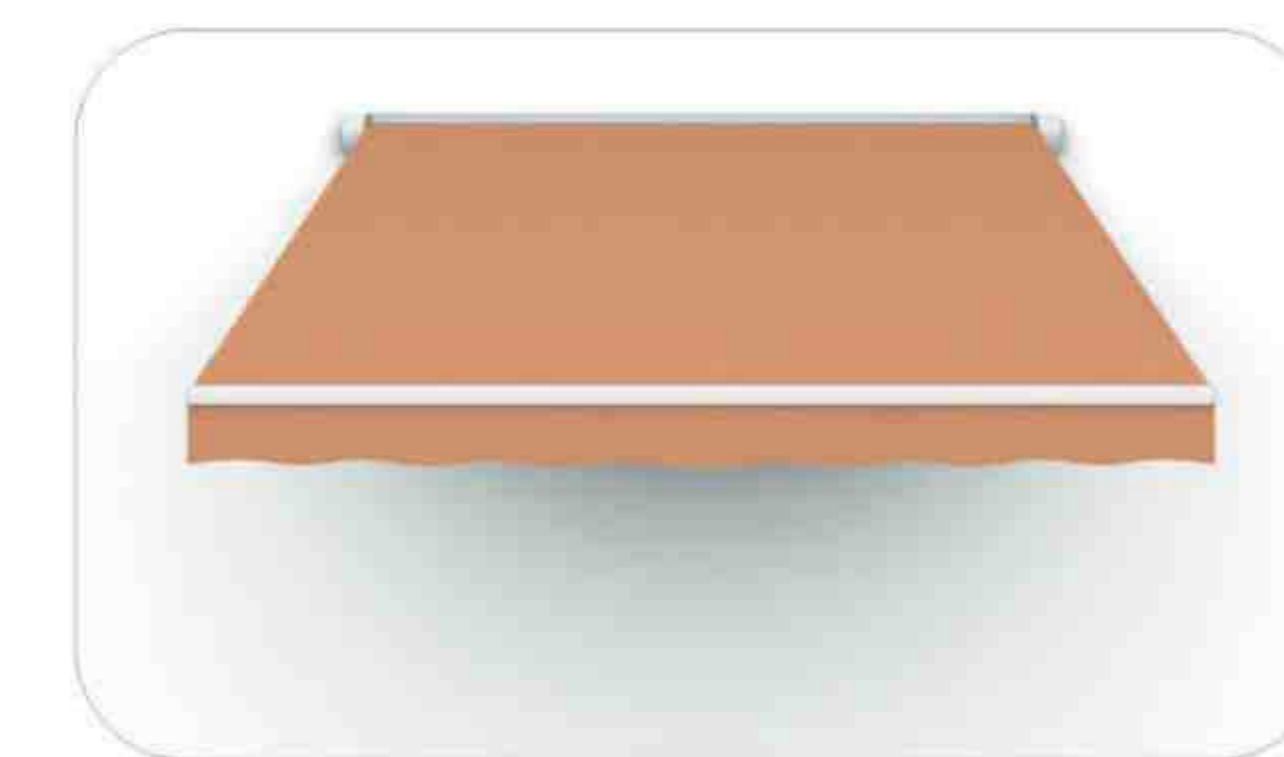

00101 Корица