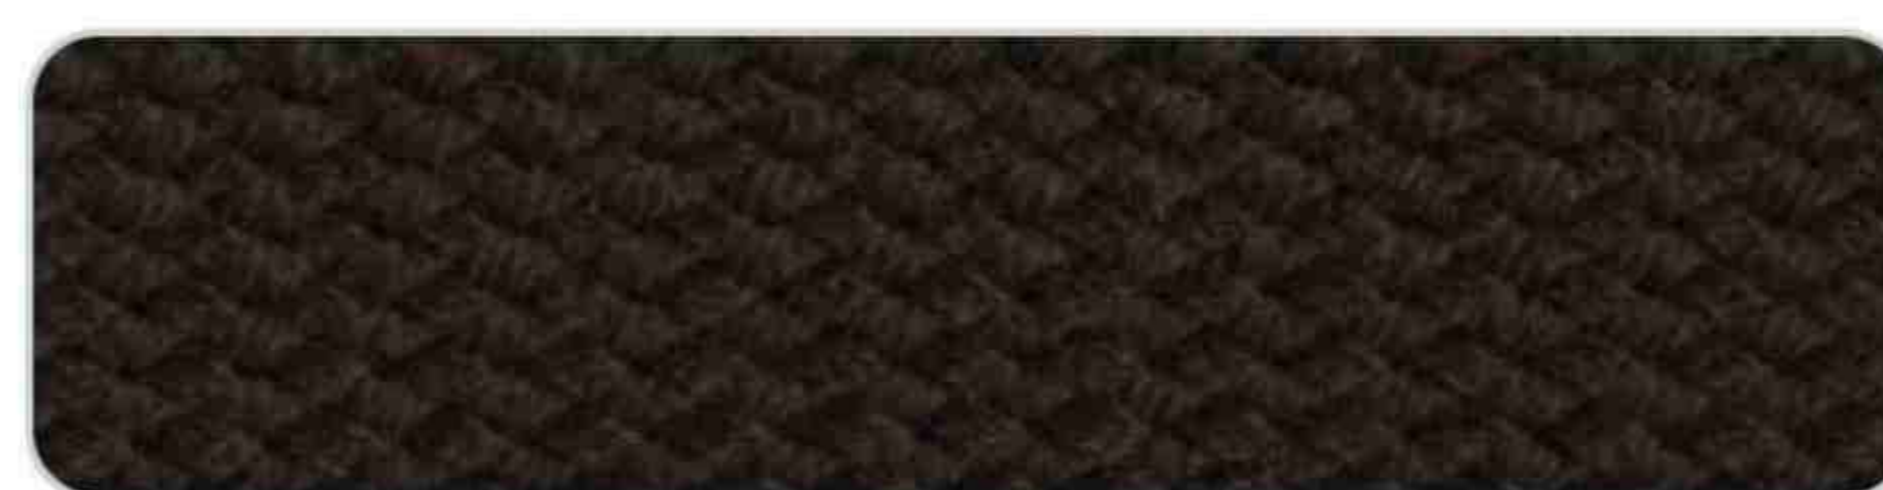

Ribbon 00005
Pleated Trenzado