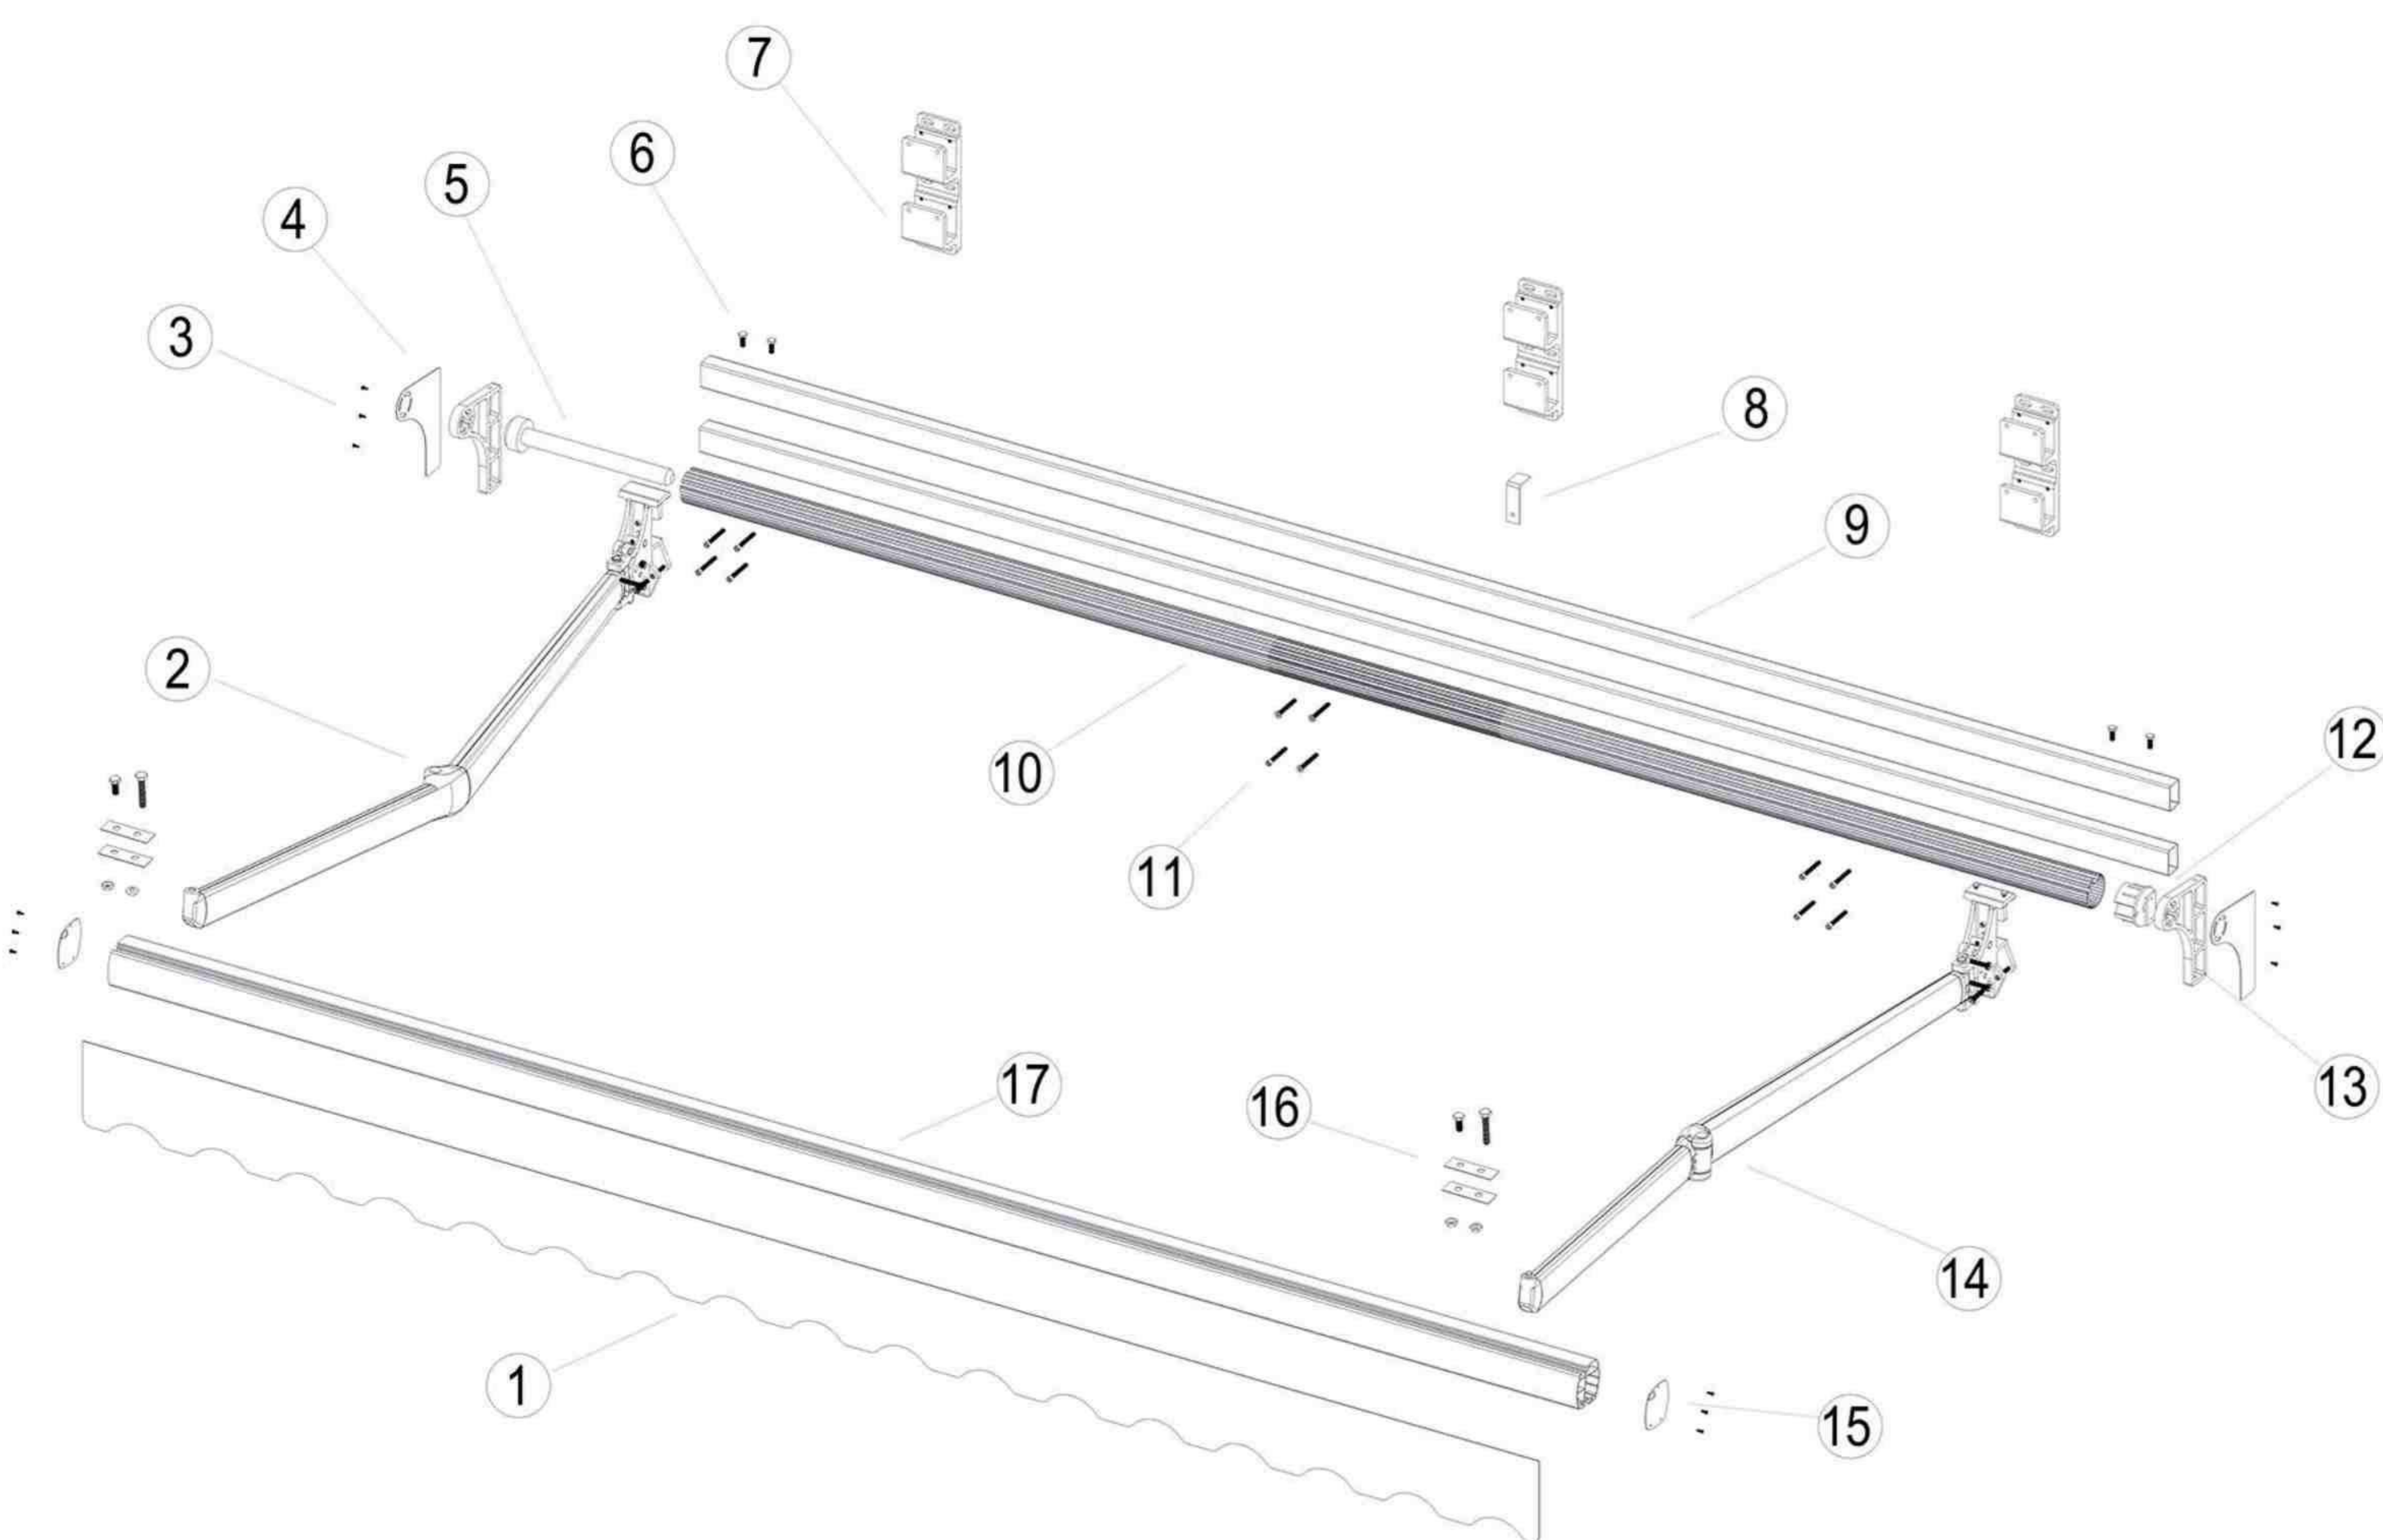

BLOOM HARD

СХЕМА РАЗБОРКИ ДЕТАЛЕЙ.

№	Наименование	Колл
1	Подвесная кромка	1
2	Кронштейн с шарниром Bloom hard	1
3	Саморез с круглой головкой и крестообразным шлицем из нержавеющей стали	15
4	Крышка бокового кронштейна Bloom hard	2
5	Электродвигатель	1
6	Винт с внутренним шестигранником и полукруглой головкой из нержавеющей стали	4
7	Кронштейн настенный Bloom hard	3
8	Скоба для боковой панели Bloom hard	2
9	Квадратная труба 40x60 мм	2
10	Алюминиевый профиль 80 мм	1
11	Винт с внутренним шестигранником и полукруглой головкой из нержавеющей стали	15
12	Круглый наконечник 80	1
13	Боковой код Bloom hard	2
14	Телескопическая стрела с большим размахом Bloom hard (правая)	1
15	Крышка передней трубки Bloom hard	2
16	Скользкий штифт передней тяги в сборе	2
17	Передняя трубка Bloom hard	1