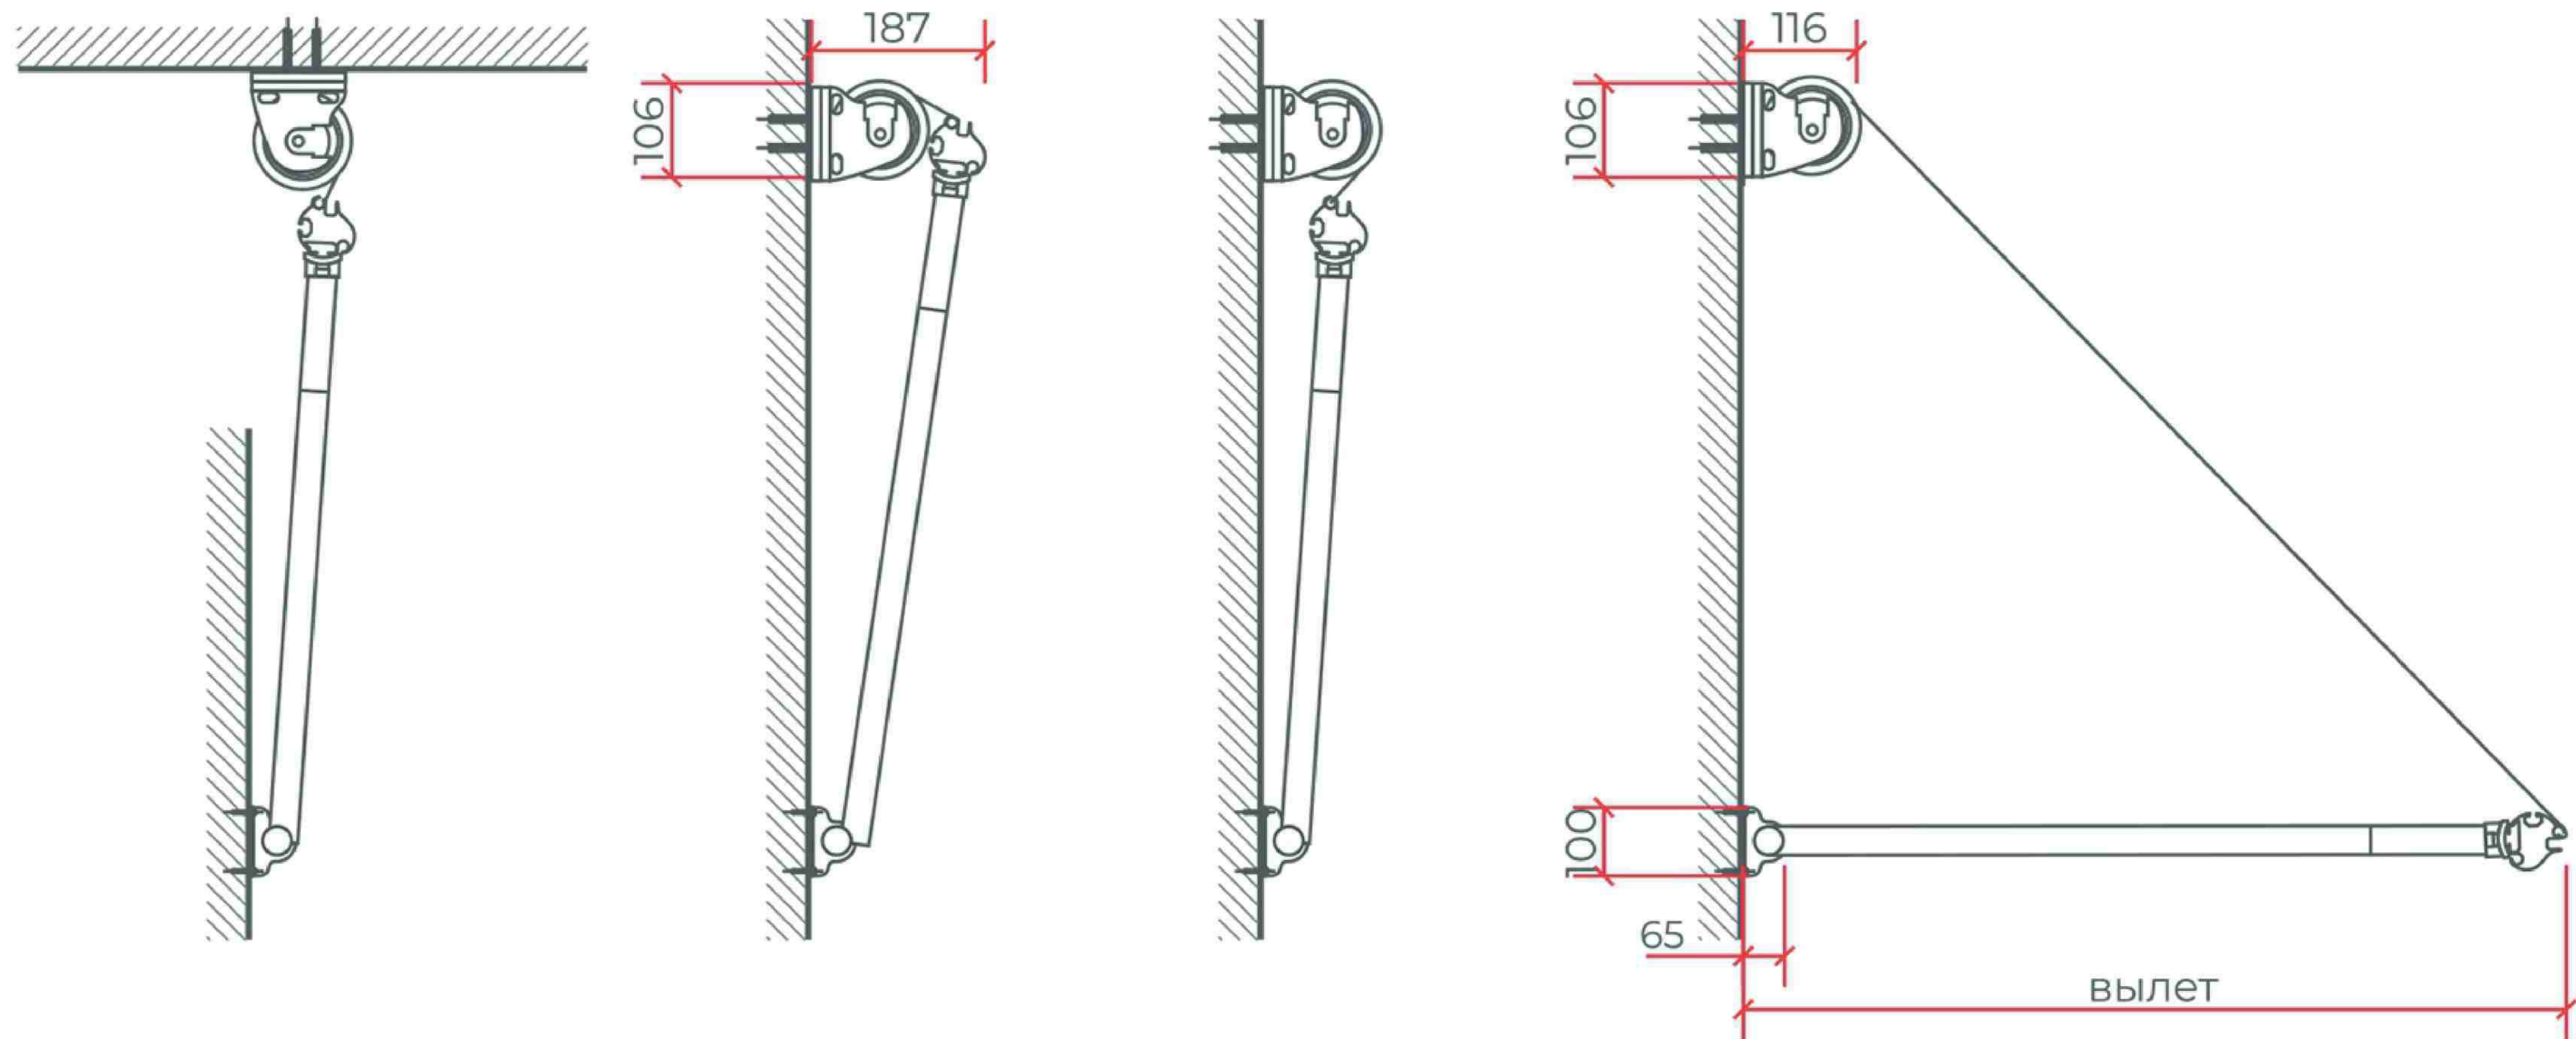

BLOOM WINDOW

Габаритные размеры.