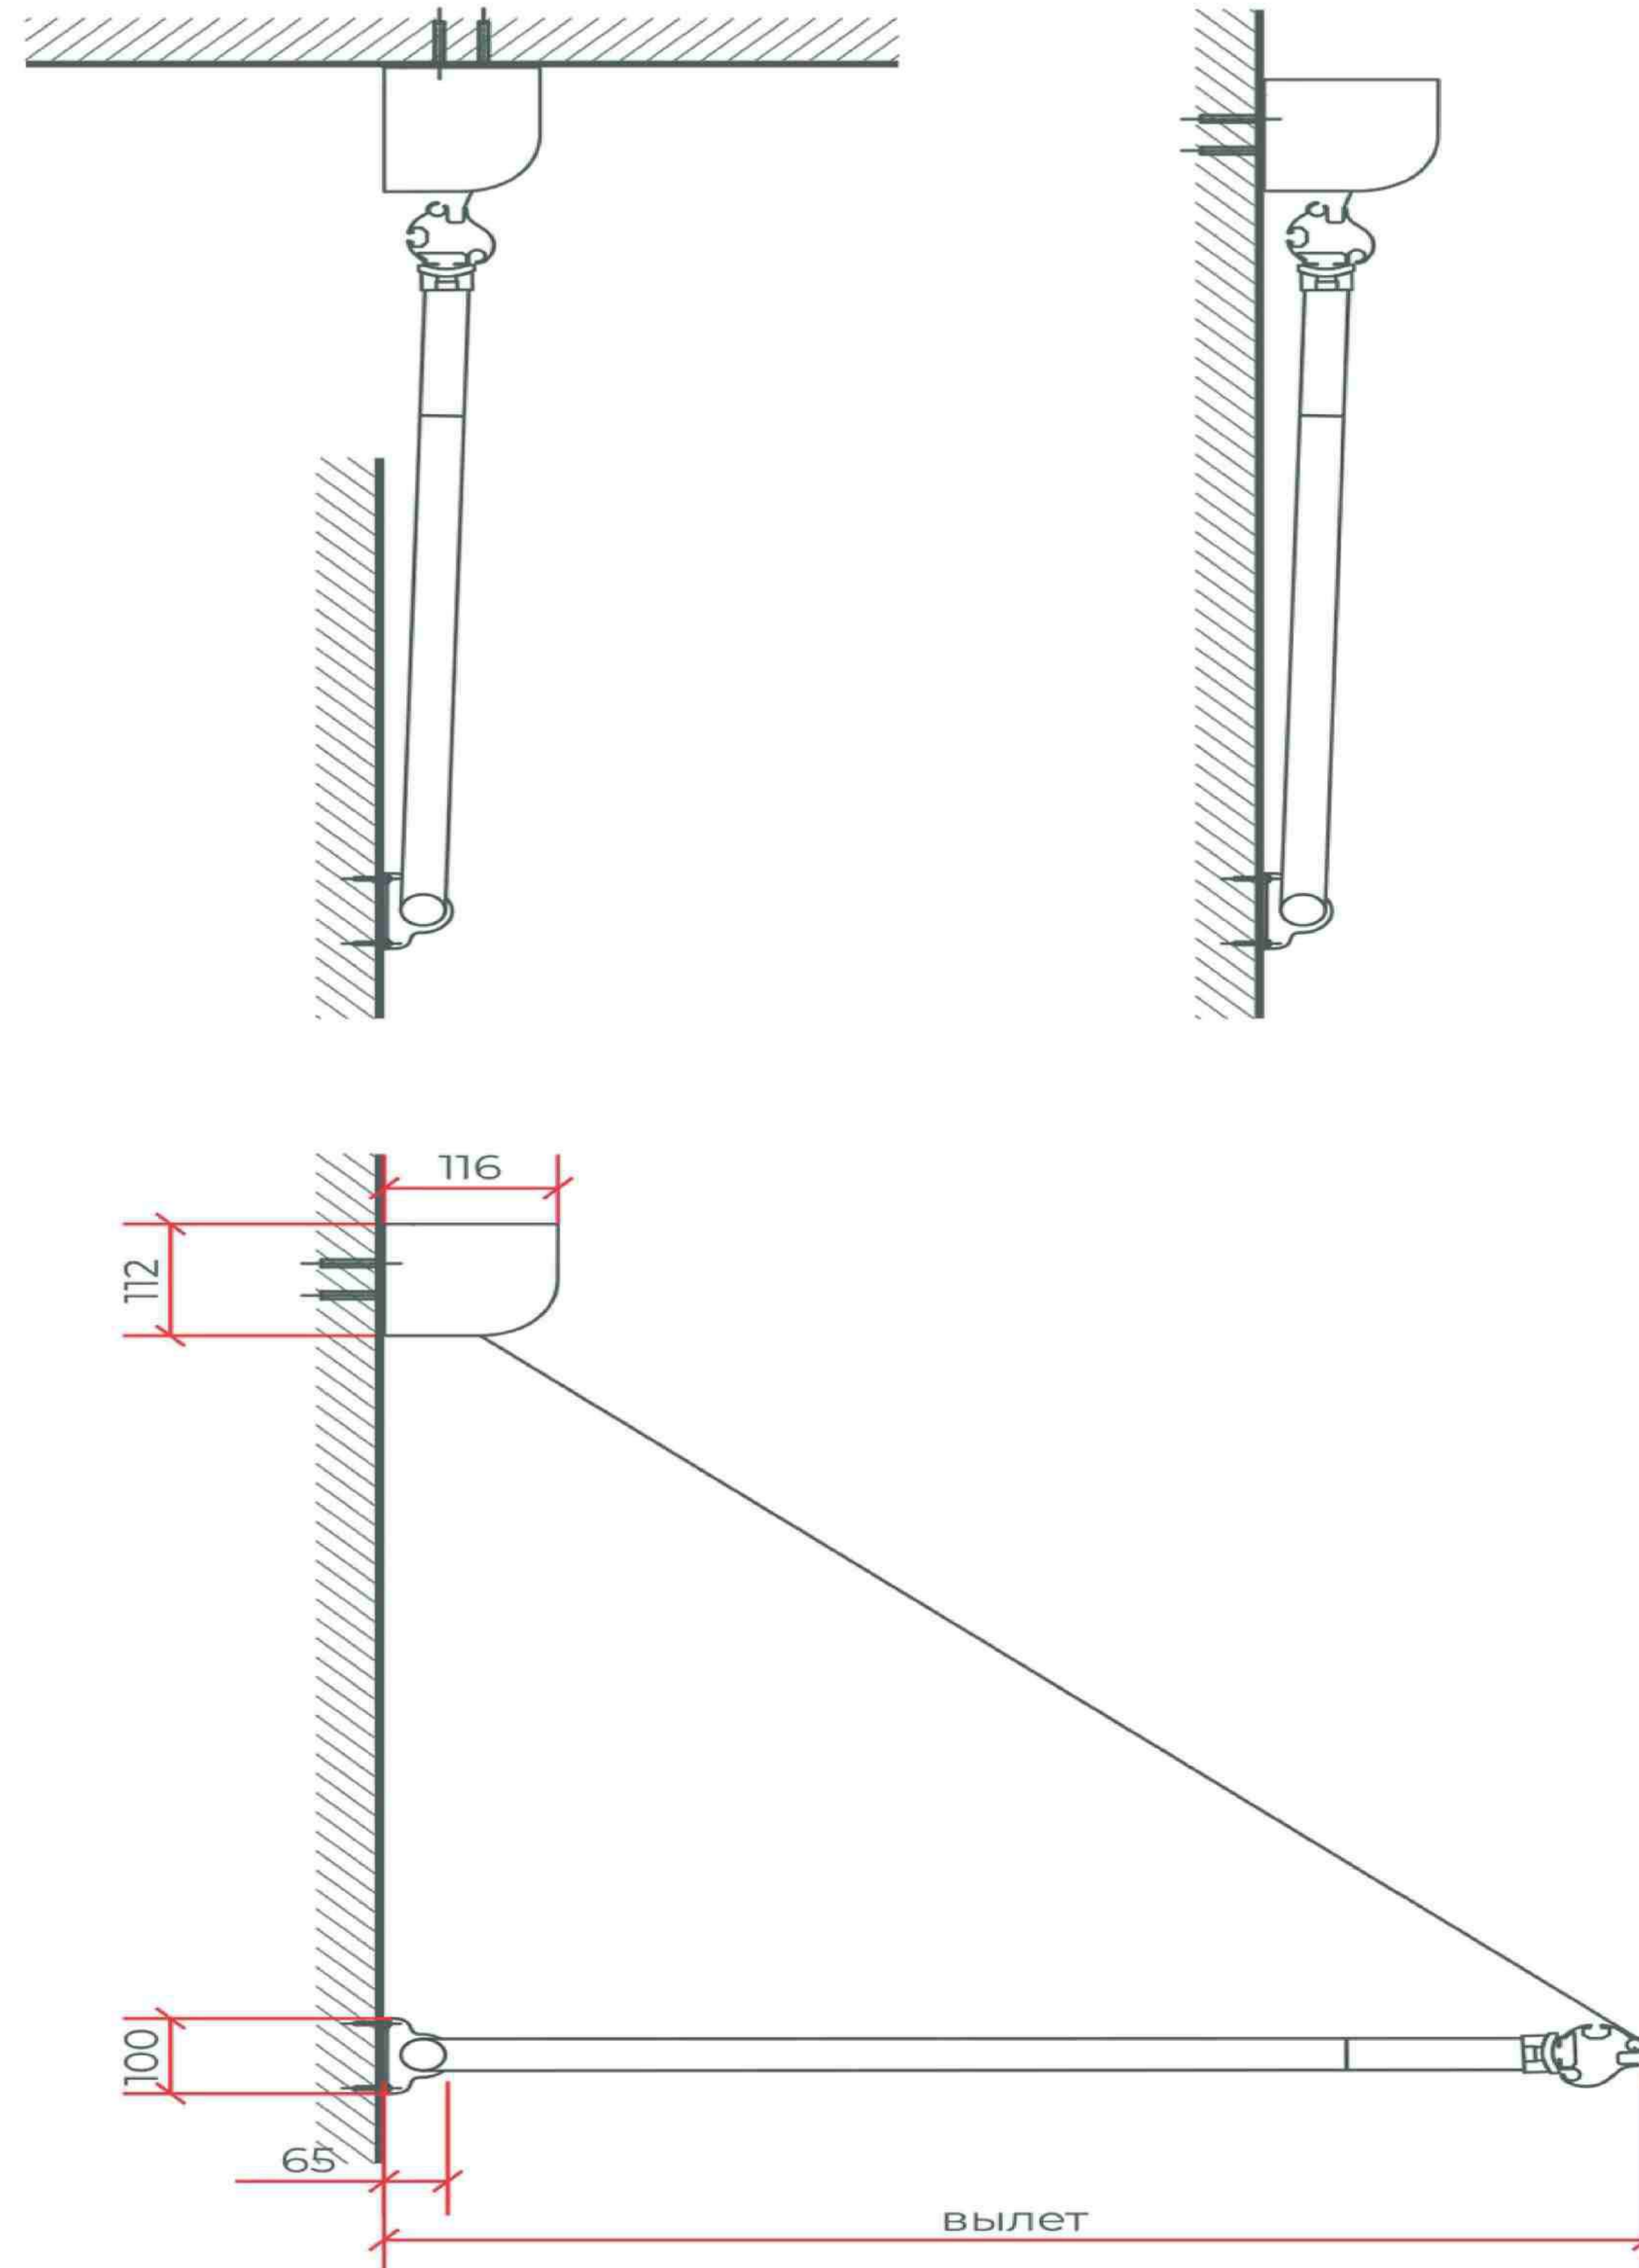

Габаритные размеры.

BLOOM ZIP

Вертикальная маркиза закрытого типа с фиксацией тента замковой молнией (ZIP) в направляющих.

Комплектующие Bloomy

Короб / Направляющие

Экструдированный алюминиевый профиль.

Вал