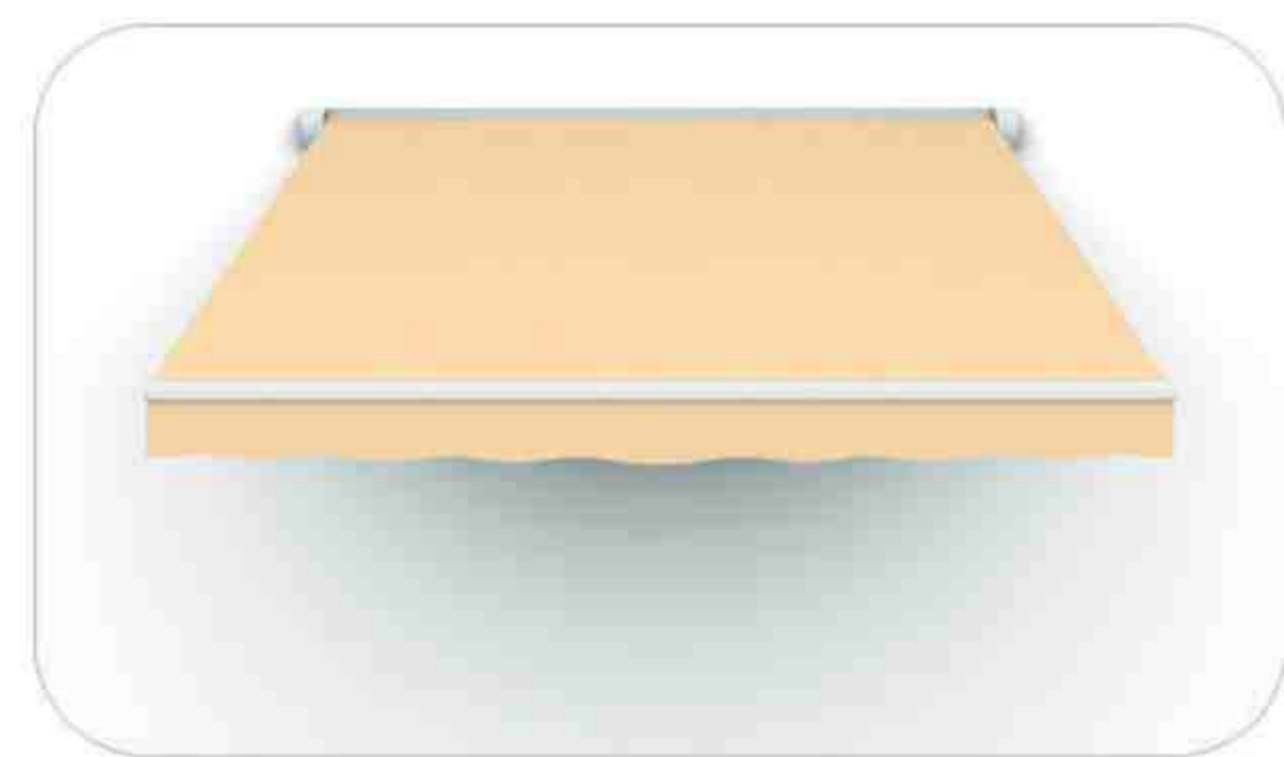

00183 Пармезан