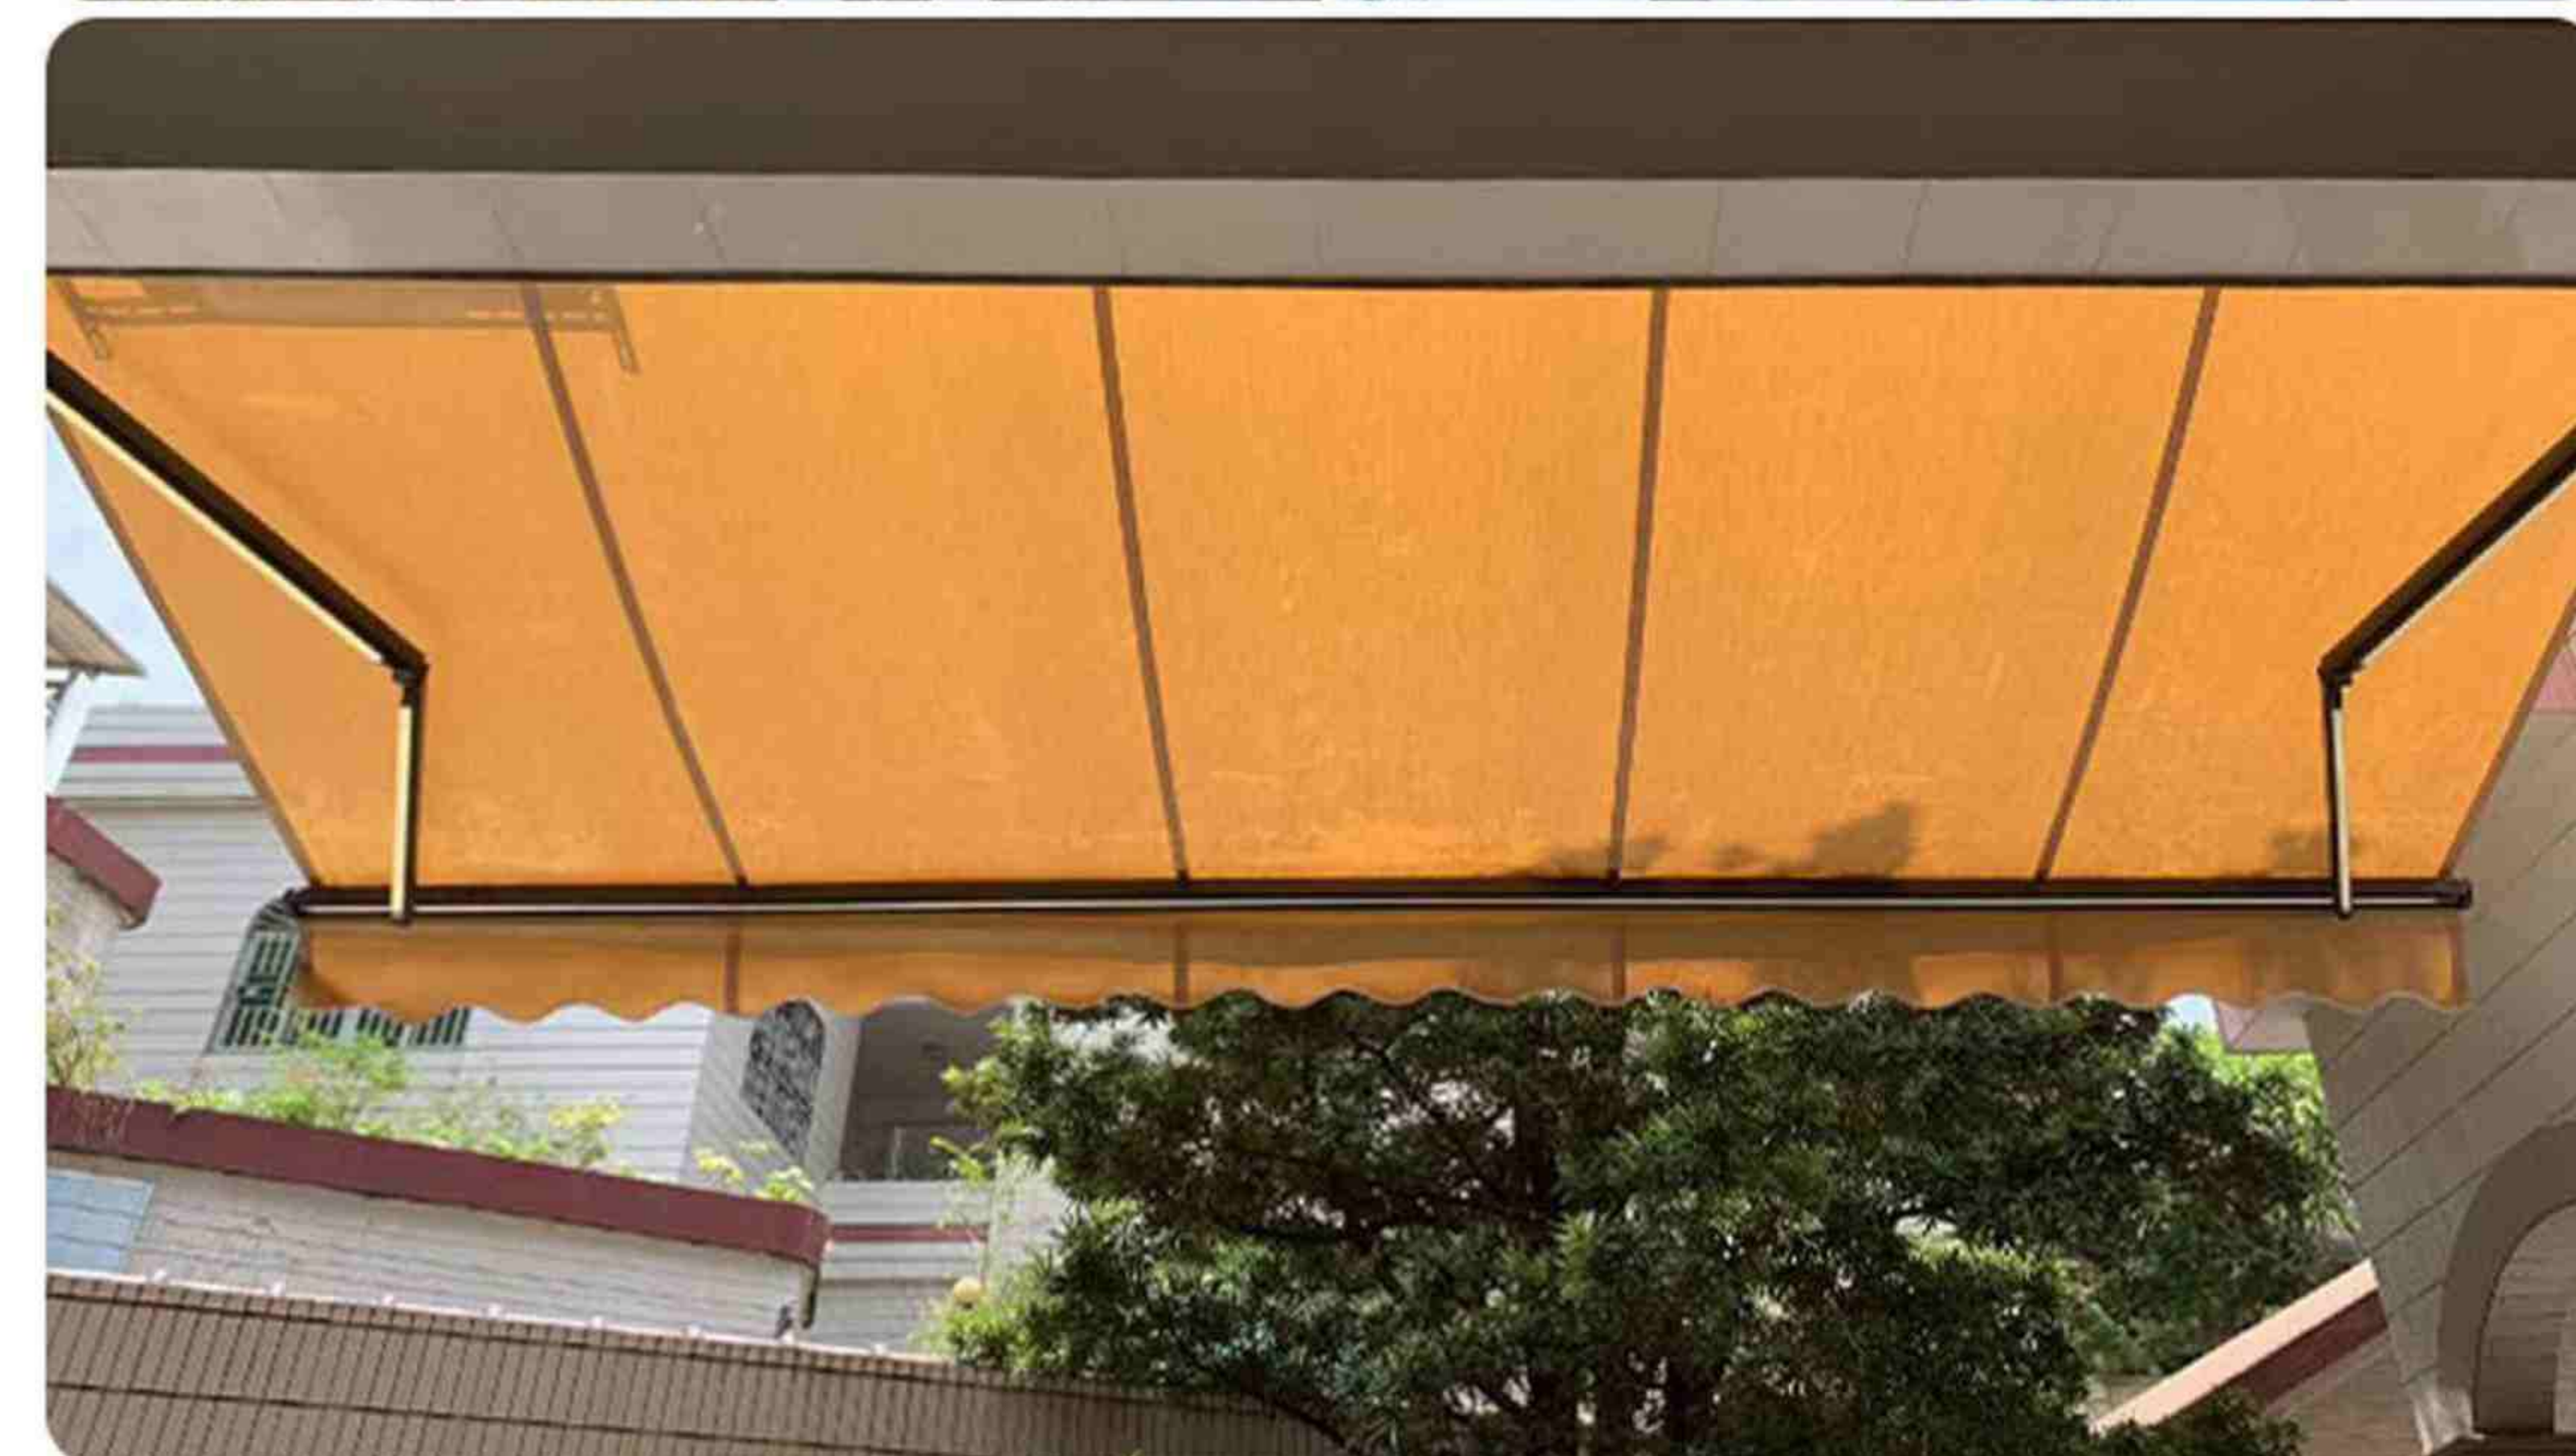

логги / поддержка вала

BLOOM LIGHT

Габаритные размеры.

Знакомство с Bloom light

Локтевая маркиза открытого типа Bloom light, сочетающая в себе функциональность, универсальность применения и невысокую стоимость. Прекрасно подойдёт для затенения небольших террас, лоджий, окон, либо как раздвижной тент-навес для дачи.

Маркиза оснащается универсальным настенно-потолочным кронштейном, что позволяет разместить маркизу на любых плоскостях. В качестве дополнительных опций устанавливается LED-подсветка в локтях, ветровые и солнечные датчики.