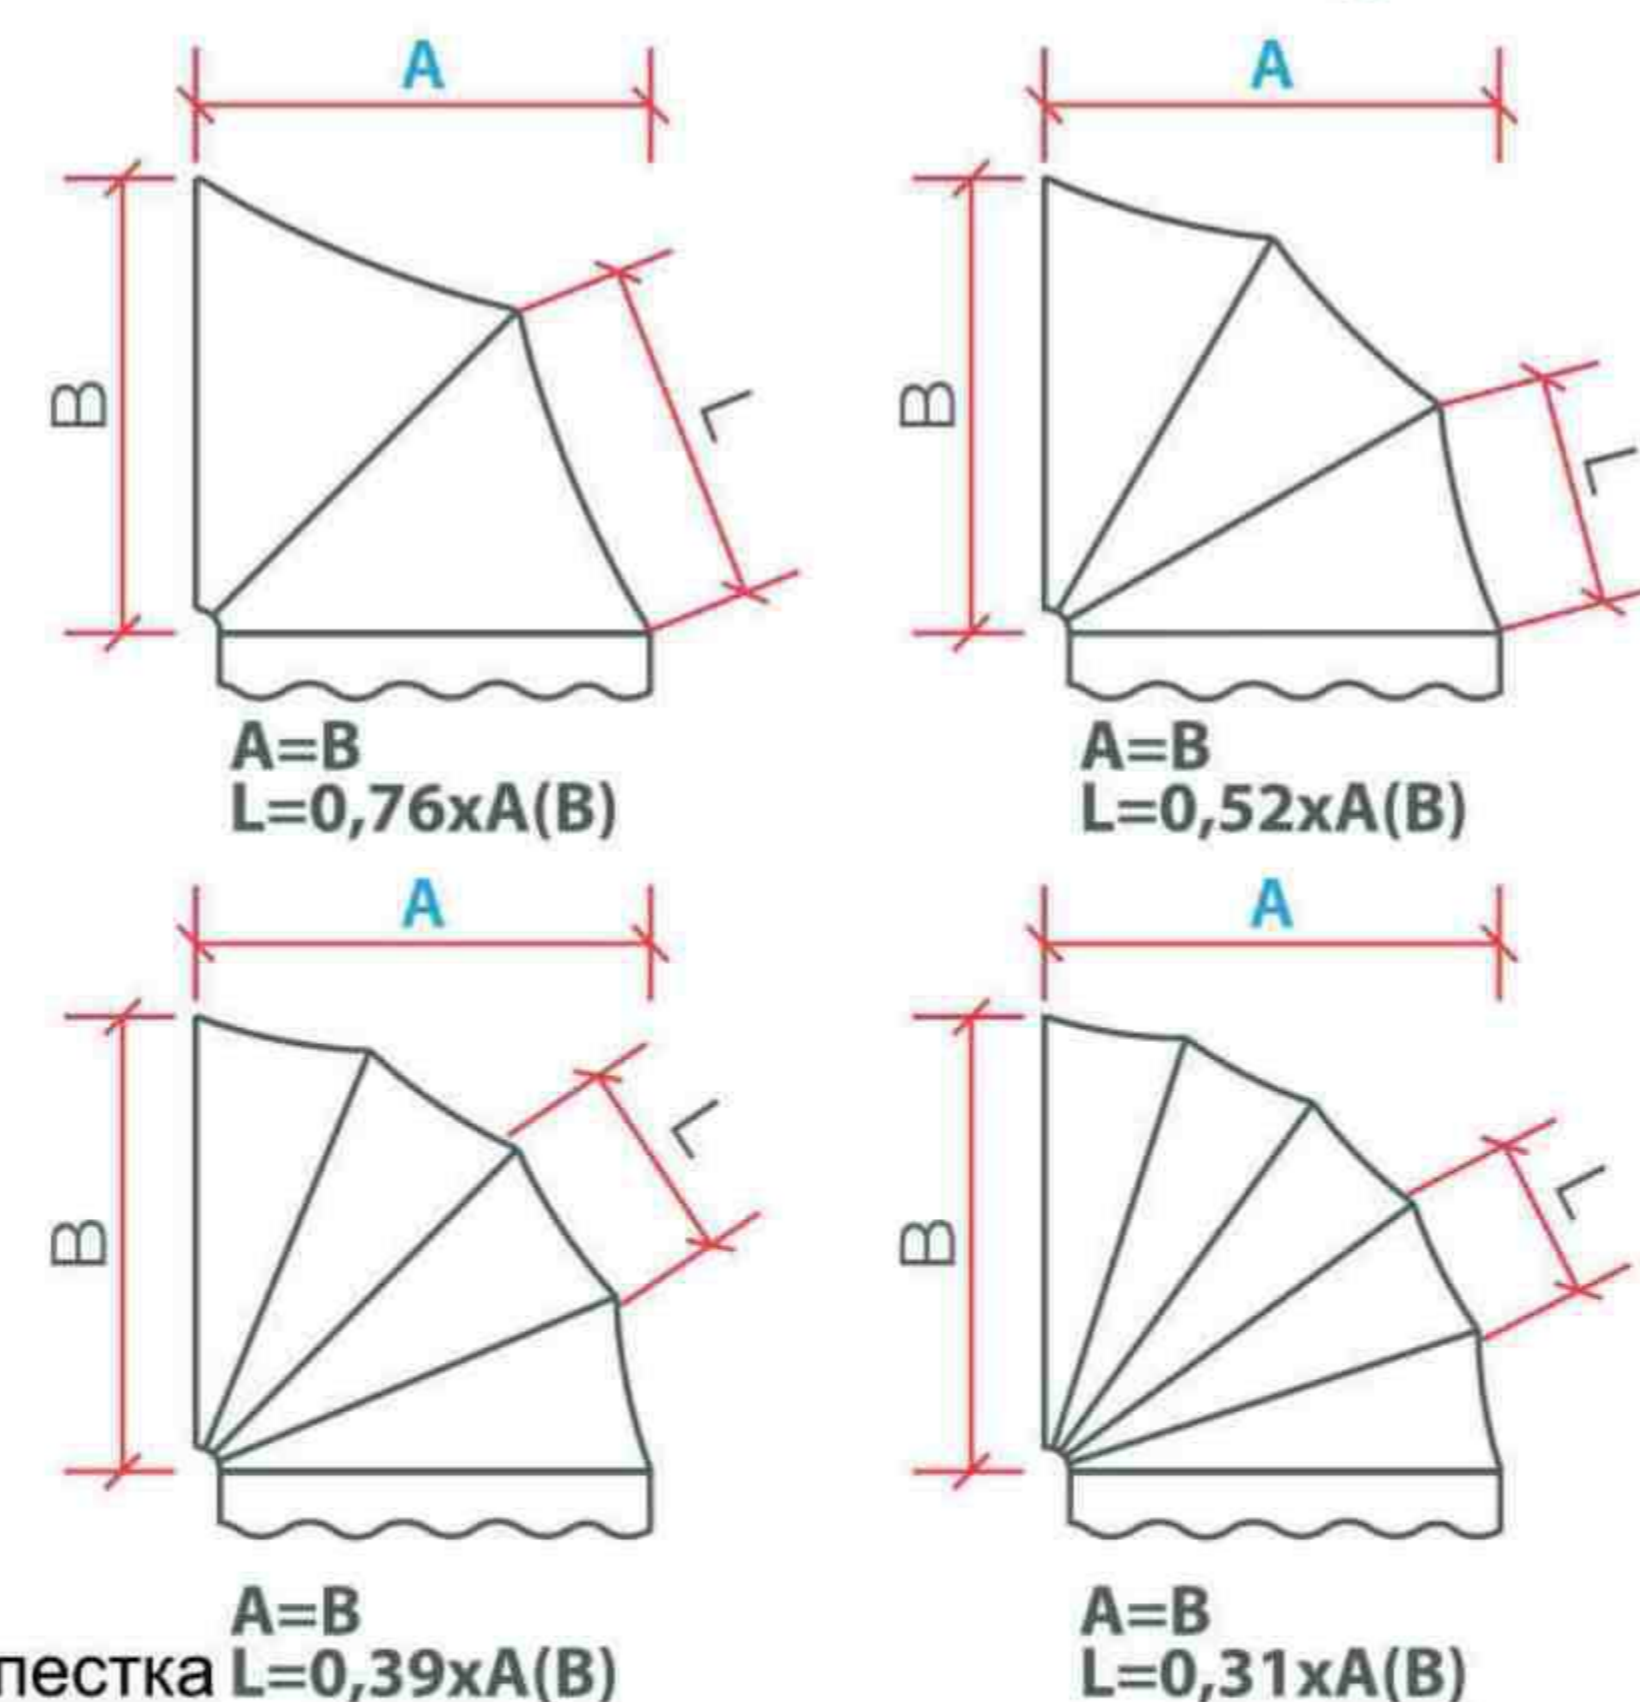

Количество лучей

B - высота
A - вынос
L - высота лепестка