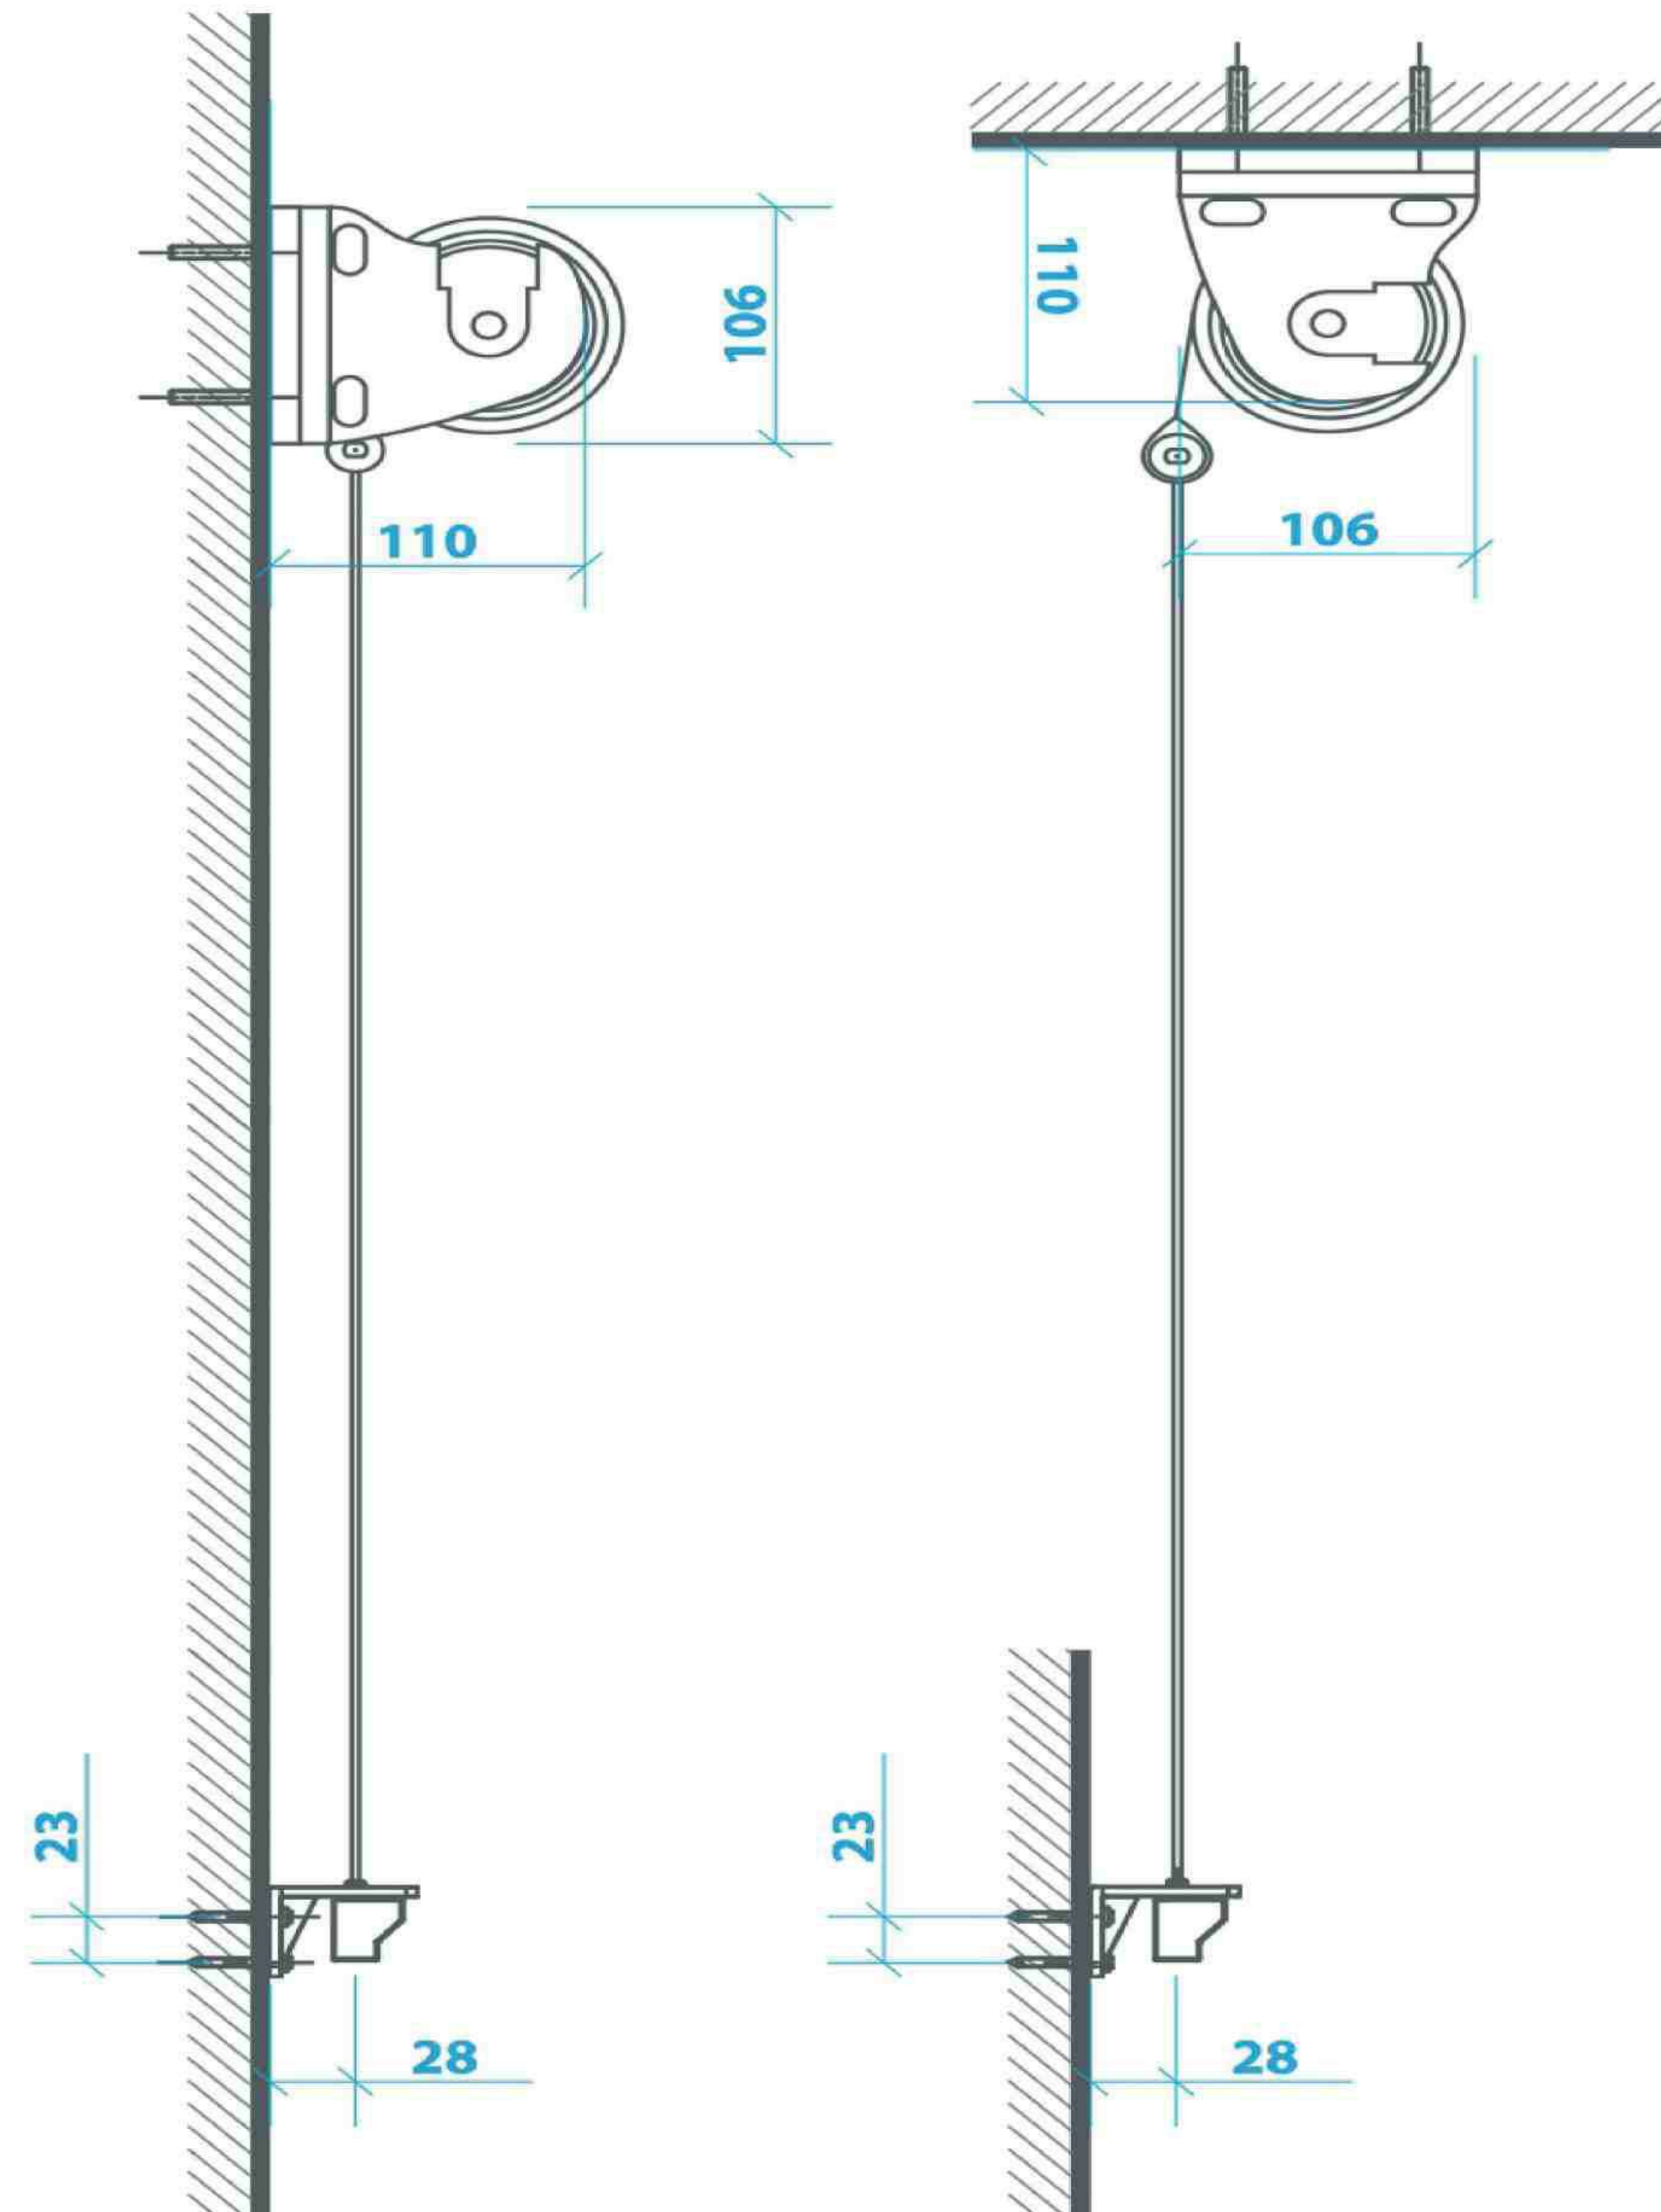

BLOOM VERTICAL

Габаритные размеры.