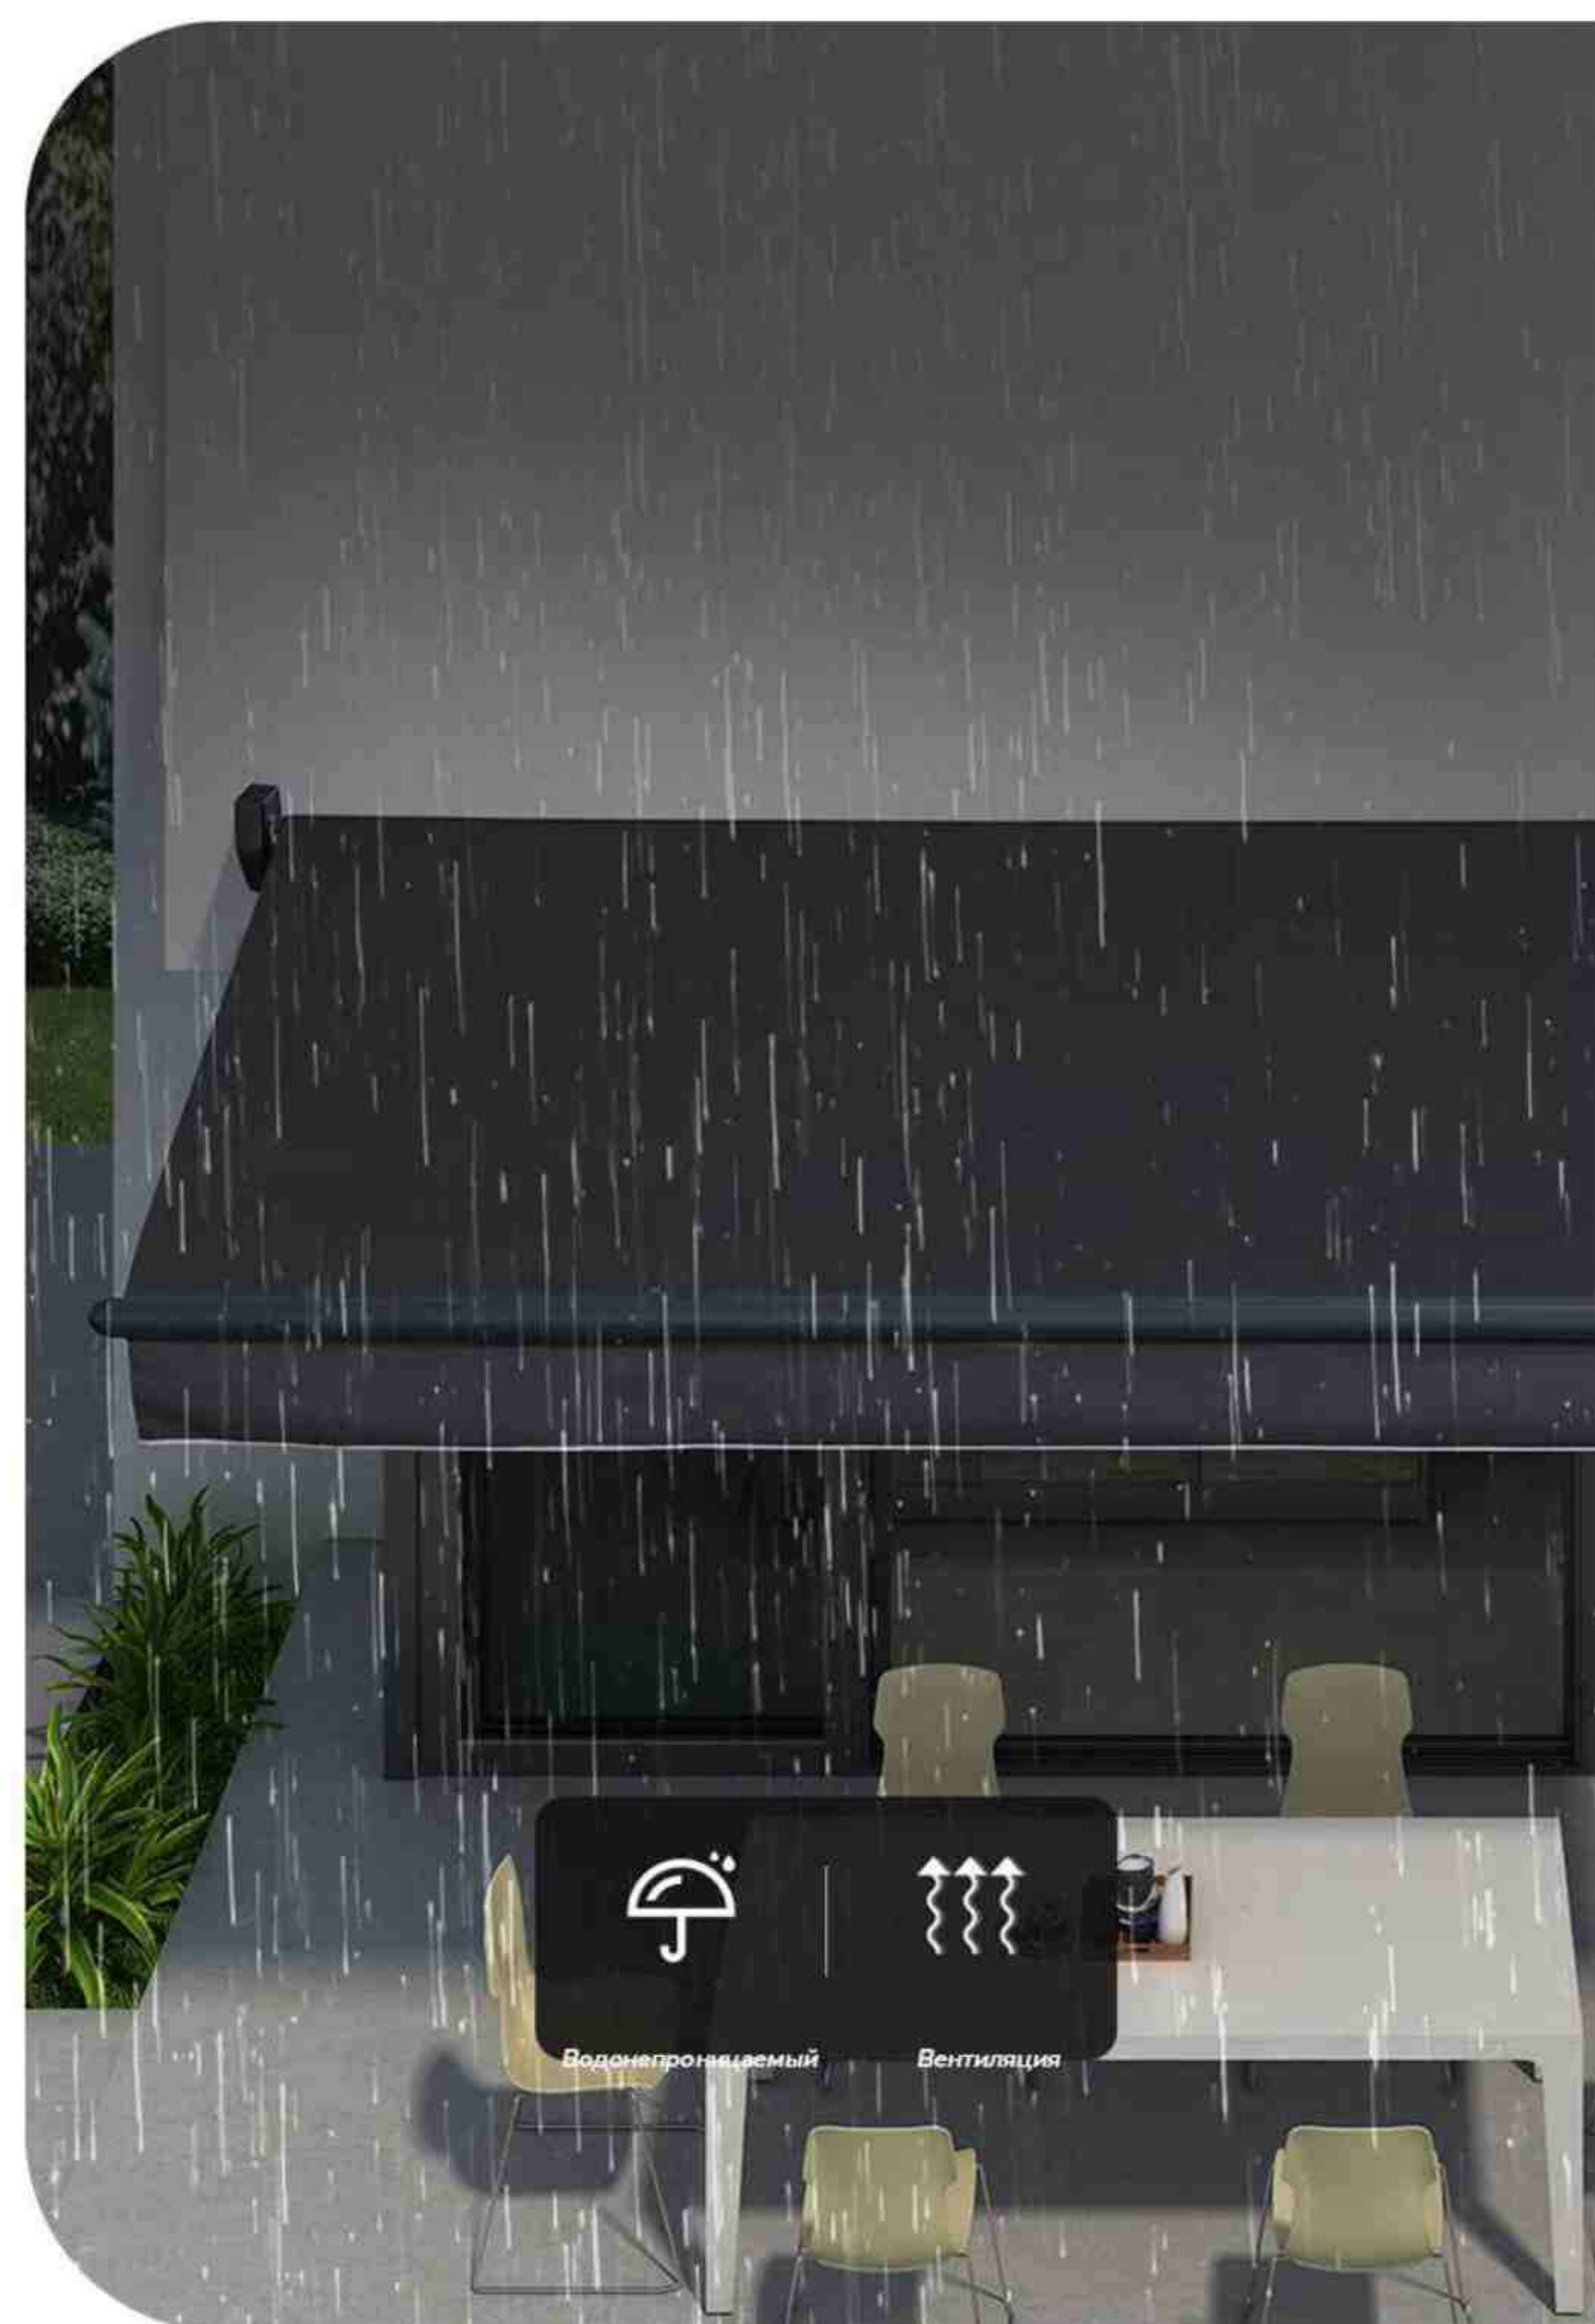

Знакомство с Bloom light

Локтевая маркиза открытого типа Bloom light, сочетающая в себе функциональность, универсальность применения и невысокую стоимость. Прекрасно подойдёт для затенения небольших террас, лоджий, окон, либо как раздвижной тент-навес для дачи.

Маркиза оснащается универсальным настенно-потолочным кронштейном, что позволяет разместить маркизу на любых плоскостях. В качестве дополнительных опций устанавливается LED-подсветка в локтях, ветровые и солнечные датчики.