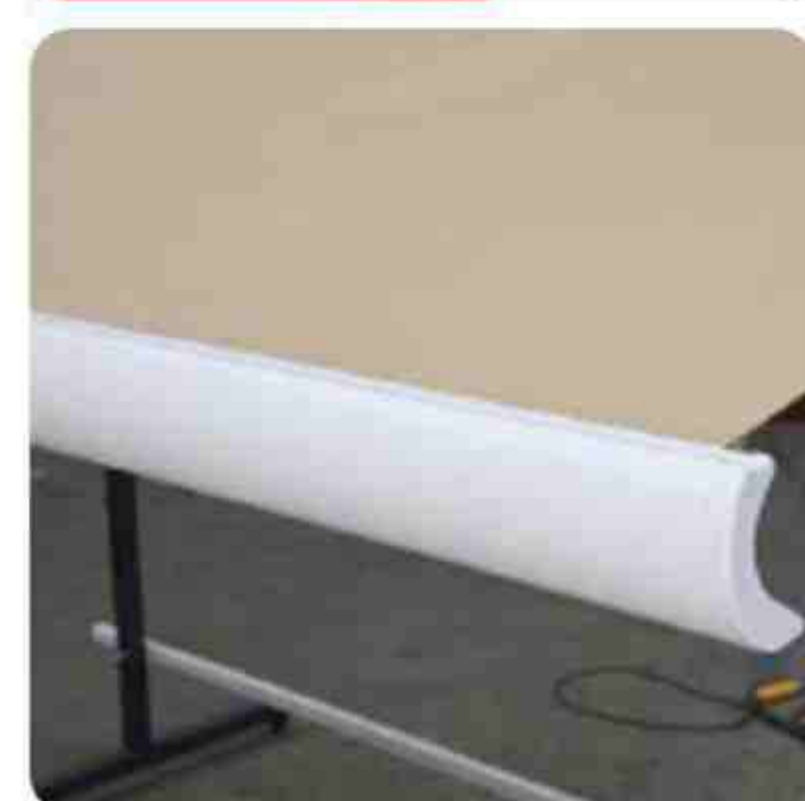

Передний фронтальный профиль оснащён скрытой дренажной системой, которая выглядит эстетично.