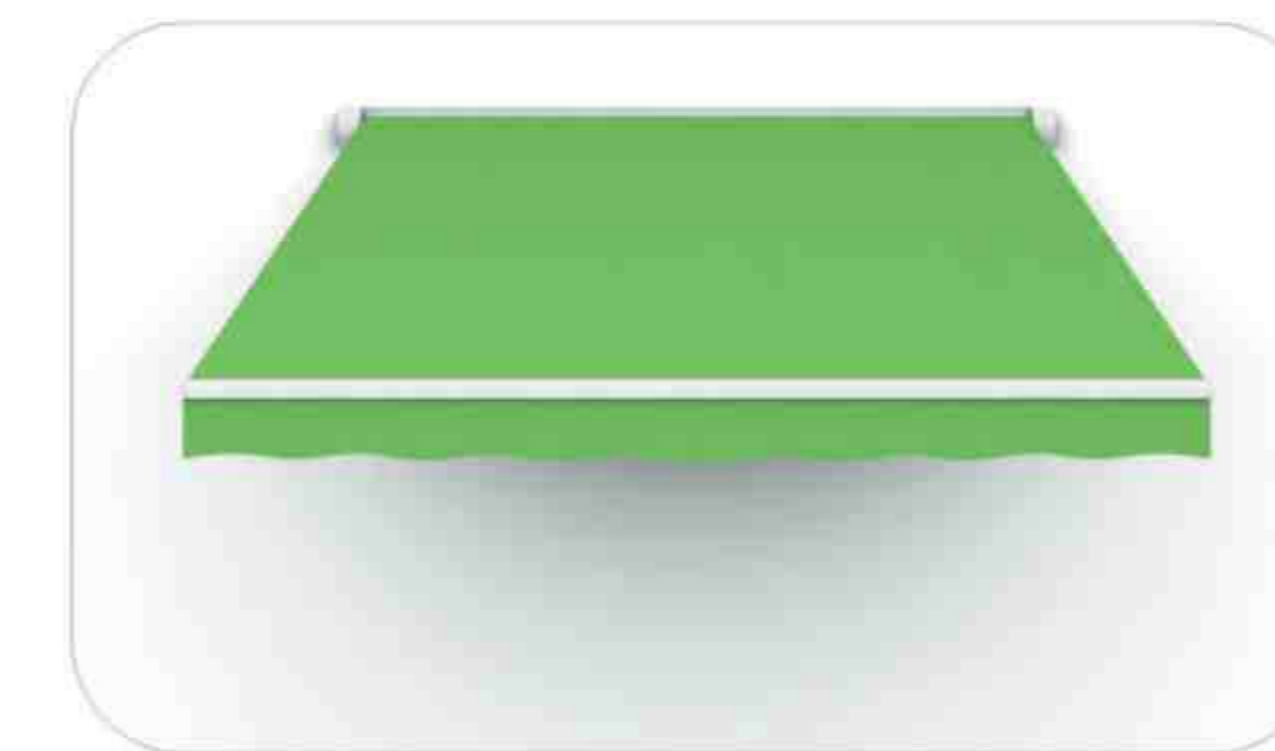

00682 Тихоокеанский
синий

00687 Космический синий

00583 Серенити-Блю

00328 Аруба

00064 Попугайный зеленый

00006 Изумрудно-зеленый

00594 Патио Грин

00072 Лесной зеленый