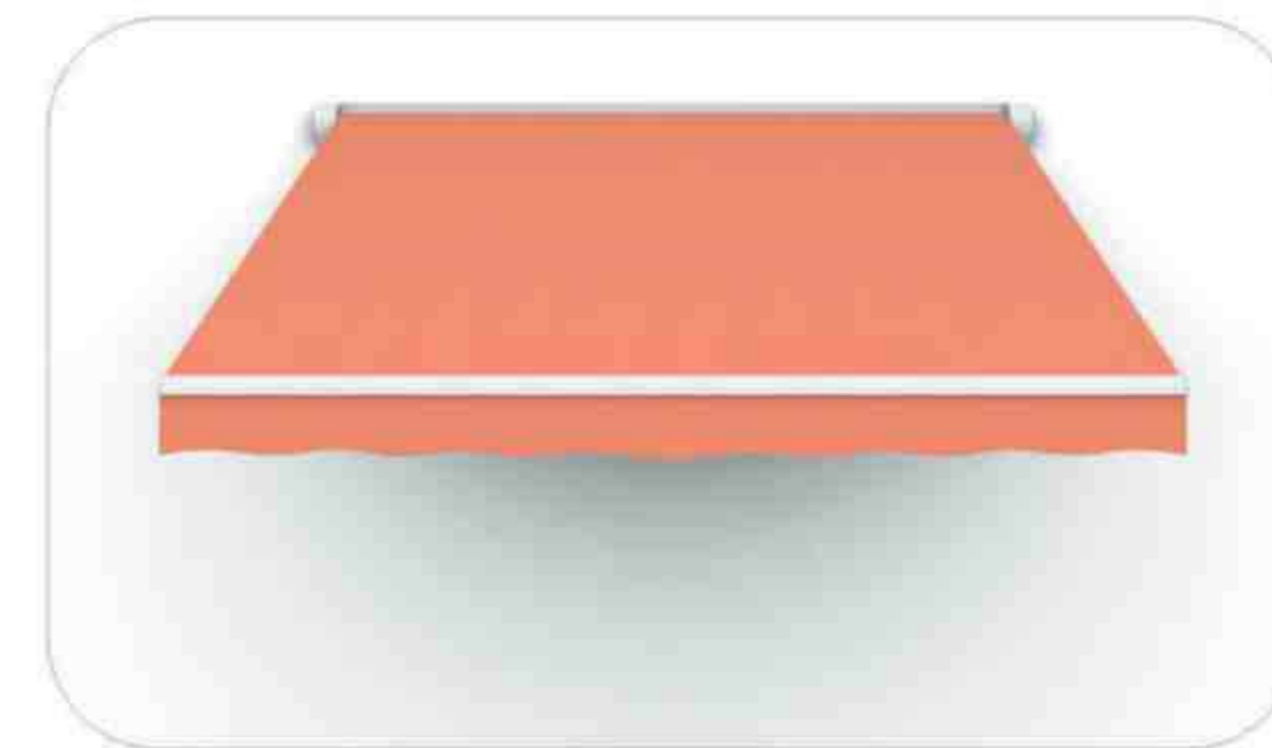

00070 Лосось