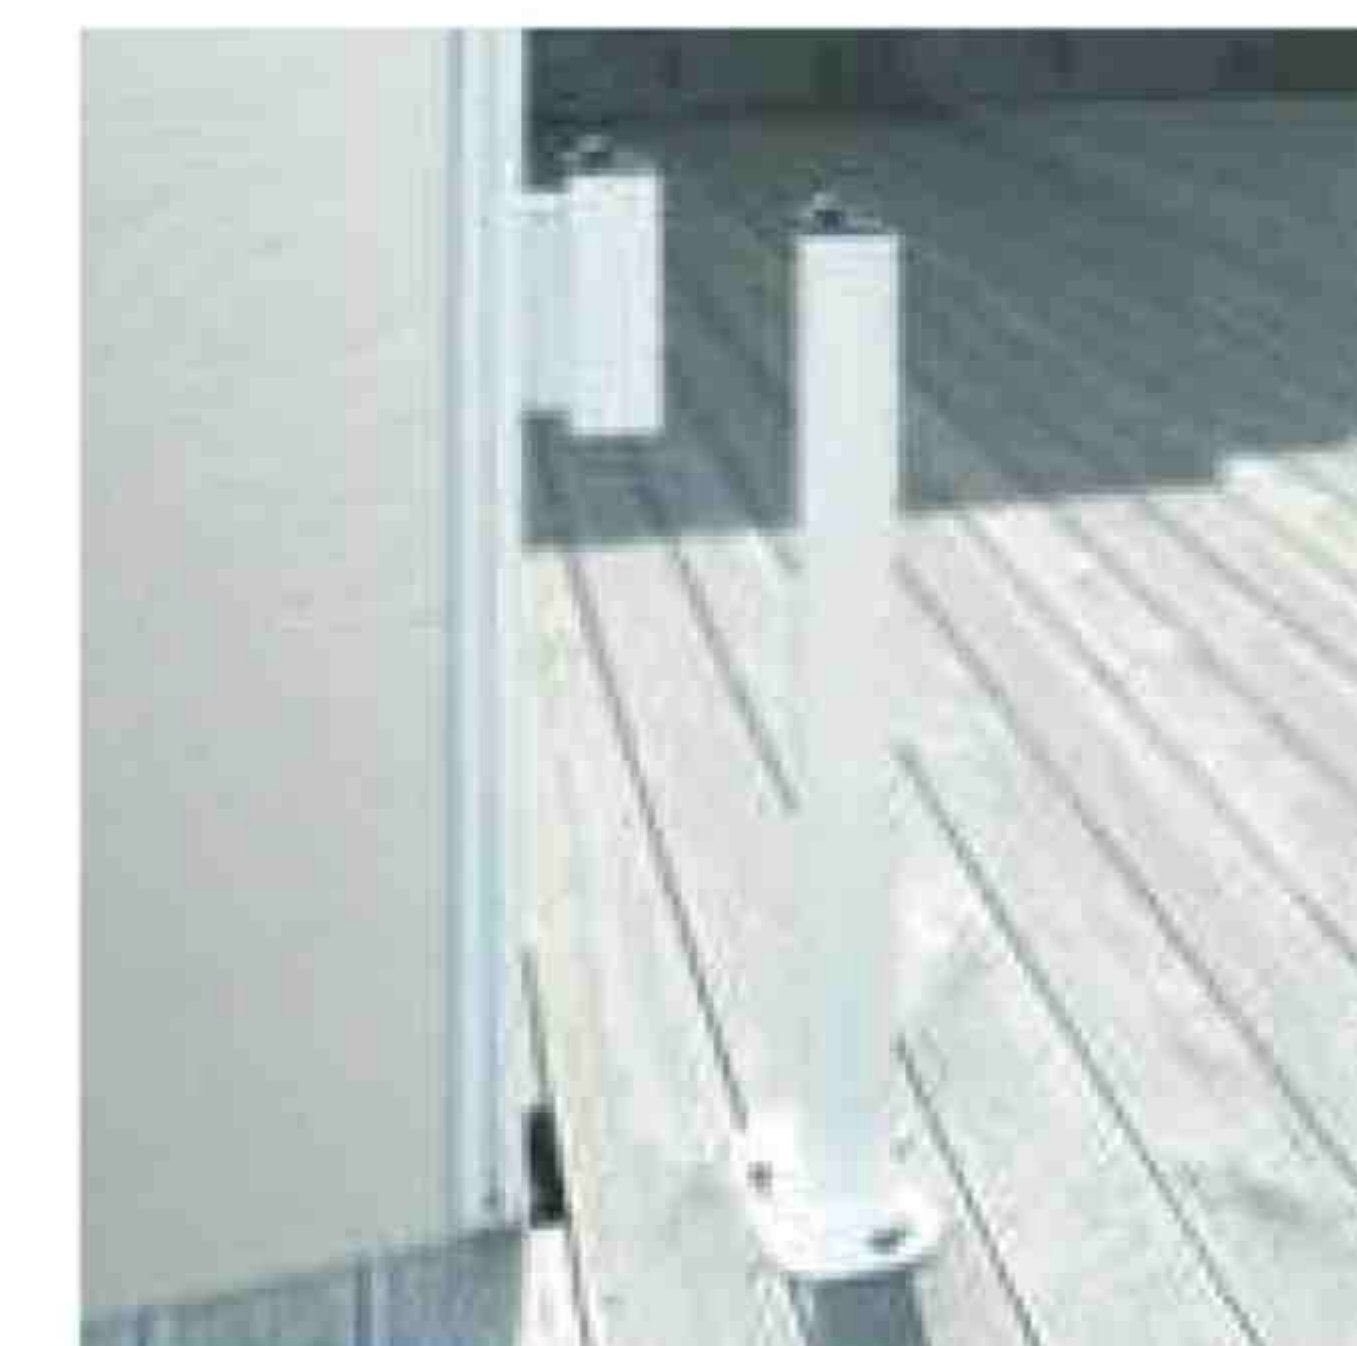

BLOOM ROLL

Боковая маркиза.

Комплектующие Bloomy

Кассета и фиксирующий столб

Экструдированный алюминий.

Покраска

Порошковое напыление.

Система открывания

Пружина натяжения.

Кожух нижнего ролика

Нержавеющая сталь.

Тент

Акриловая ткань

Стандартная комплектация

Цвет каркаса - RAL 9010 (белый).

Ручка - нержавеющая сталь с деревянной вставкой.

Комплект универсальных кронштейнов для монтажа.