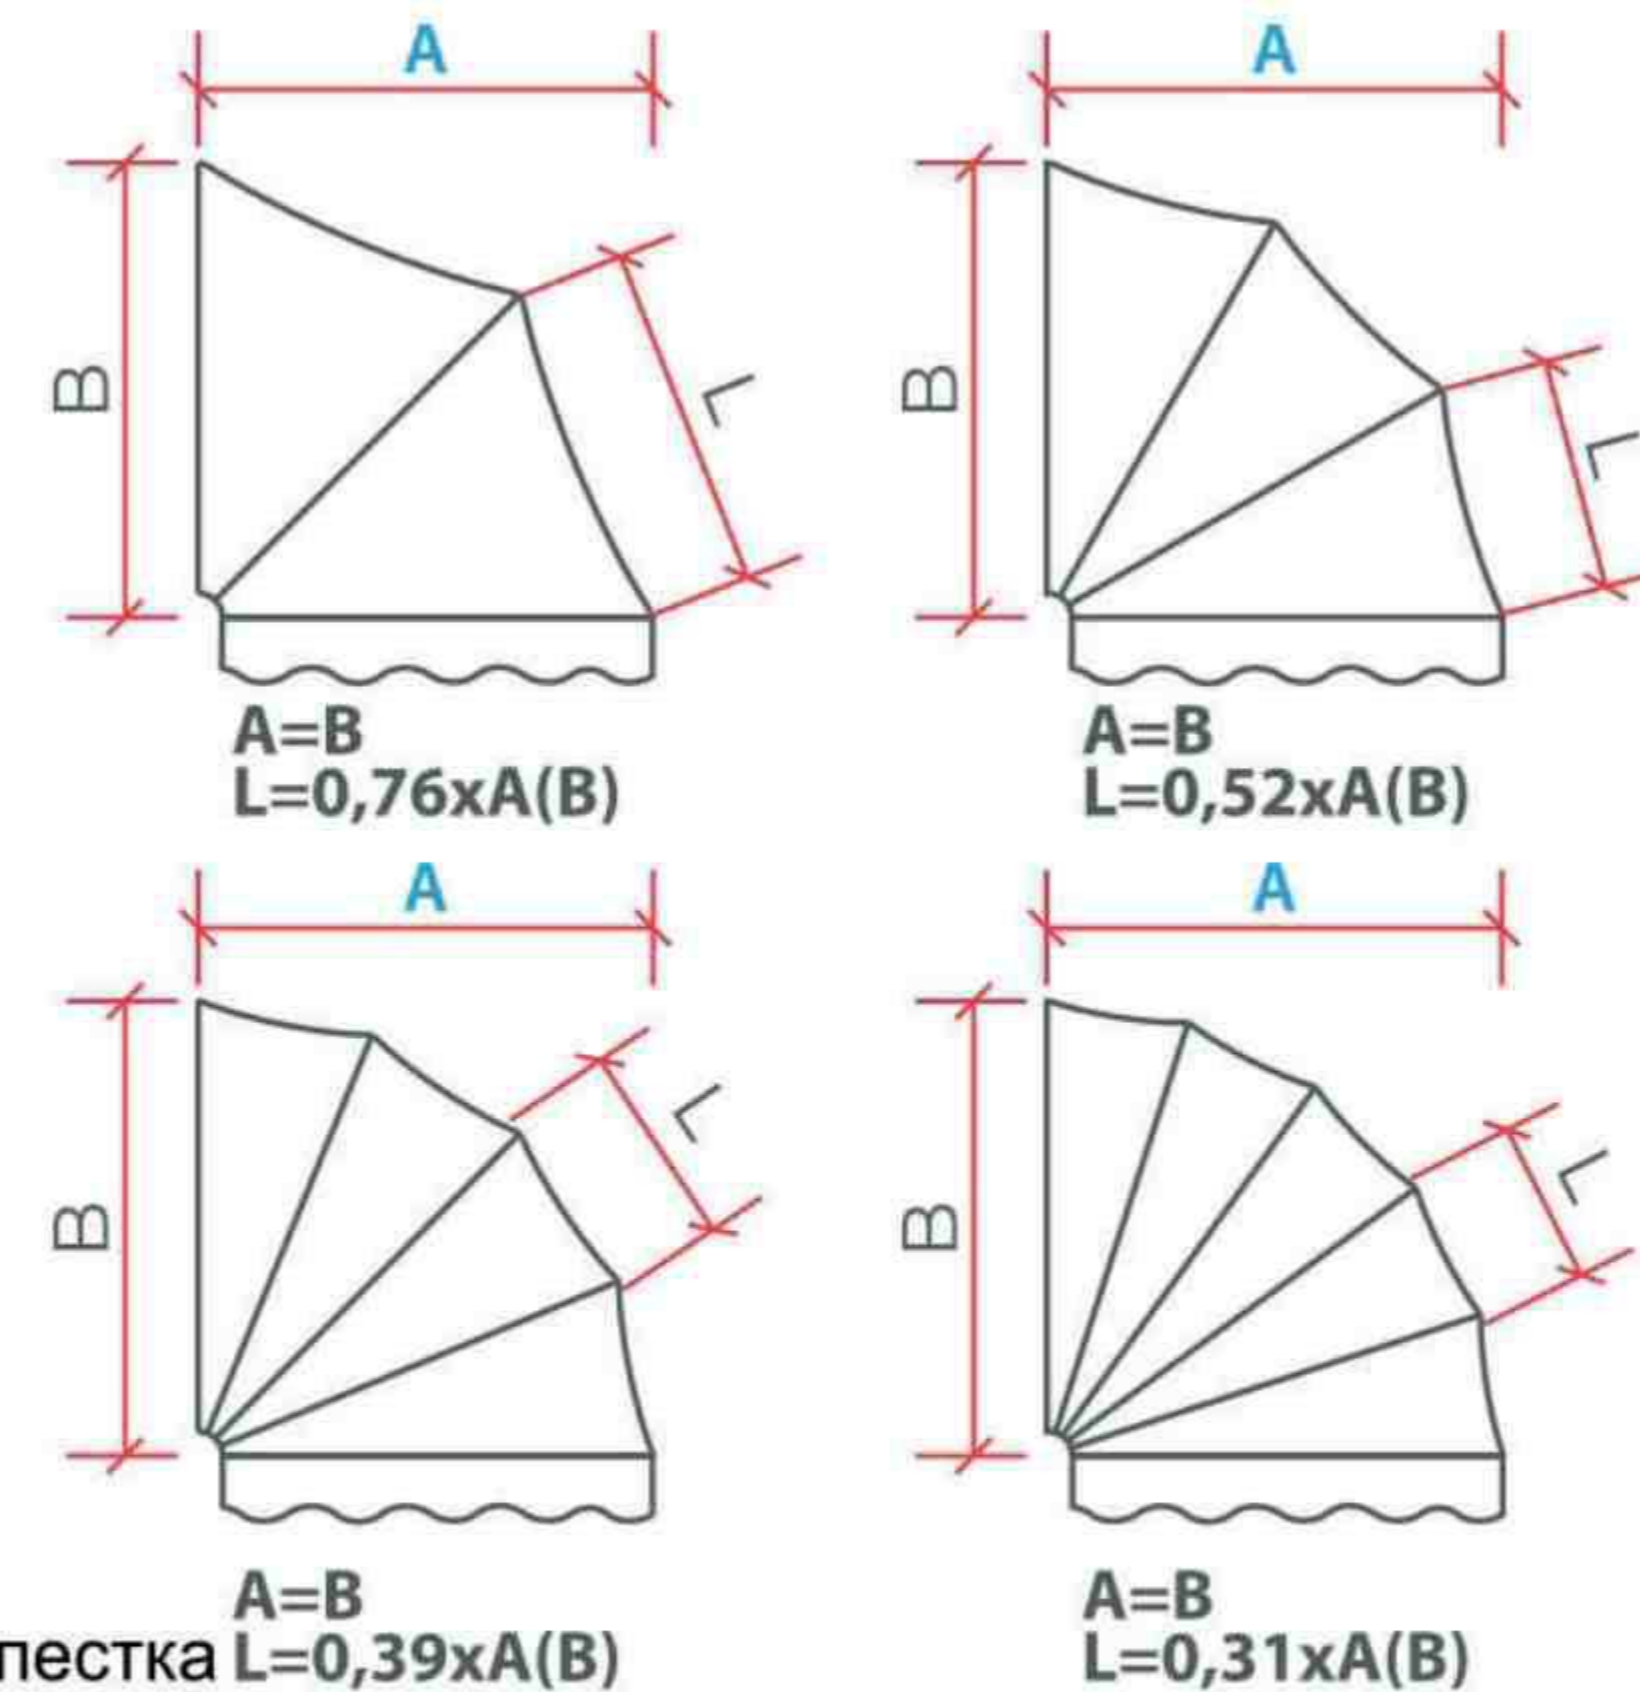

Количество лучей

B - высота

A - вынос

L - высота лепестка