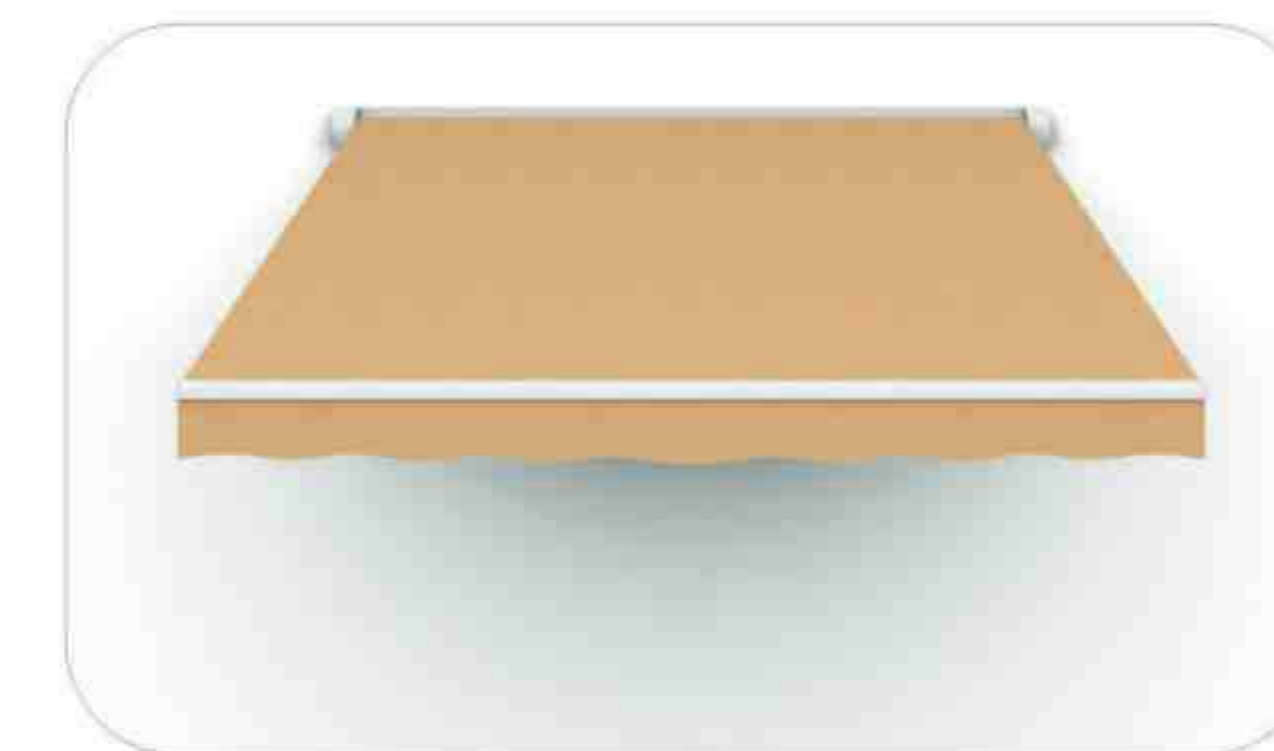

00685 Песок