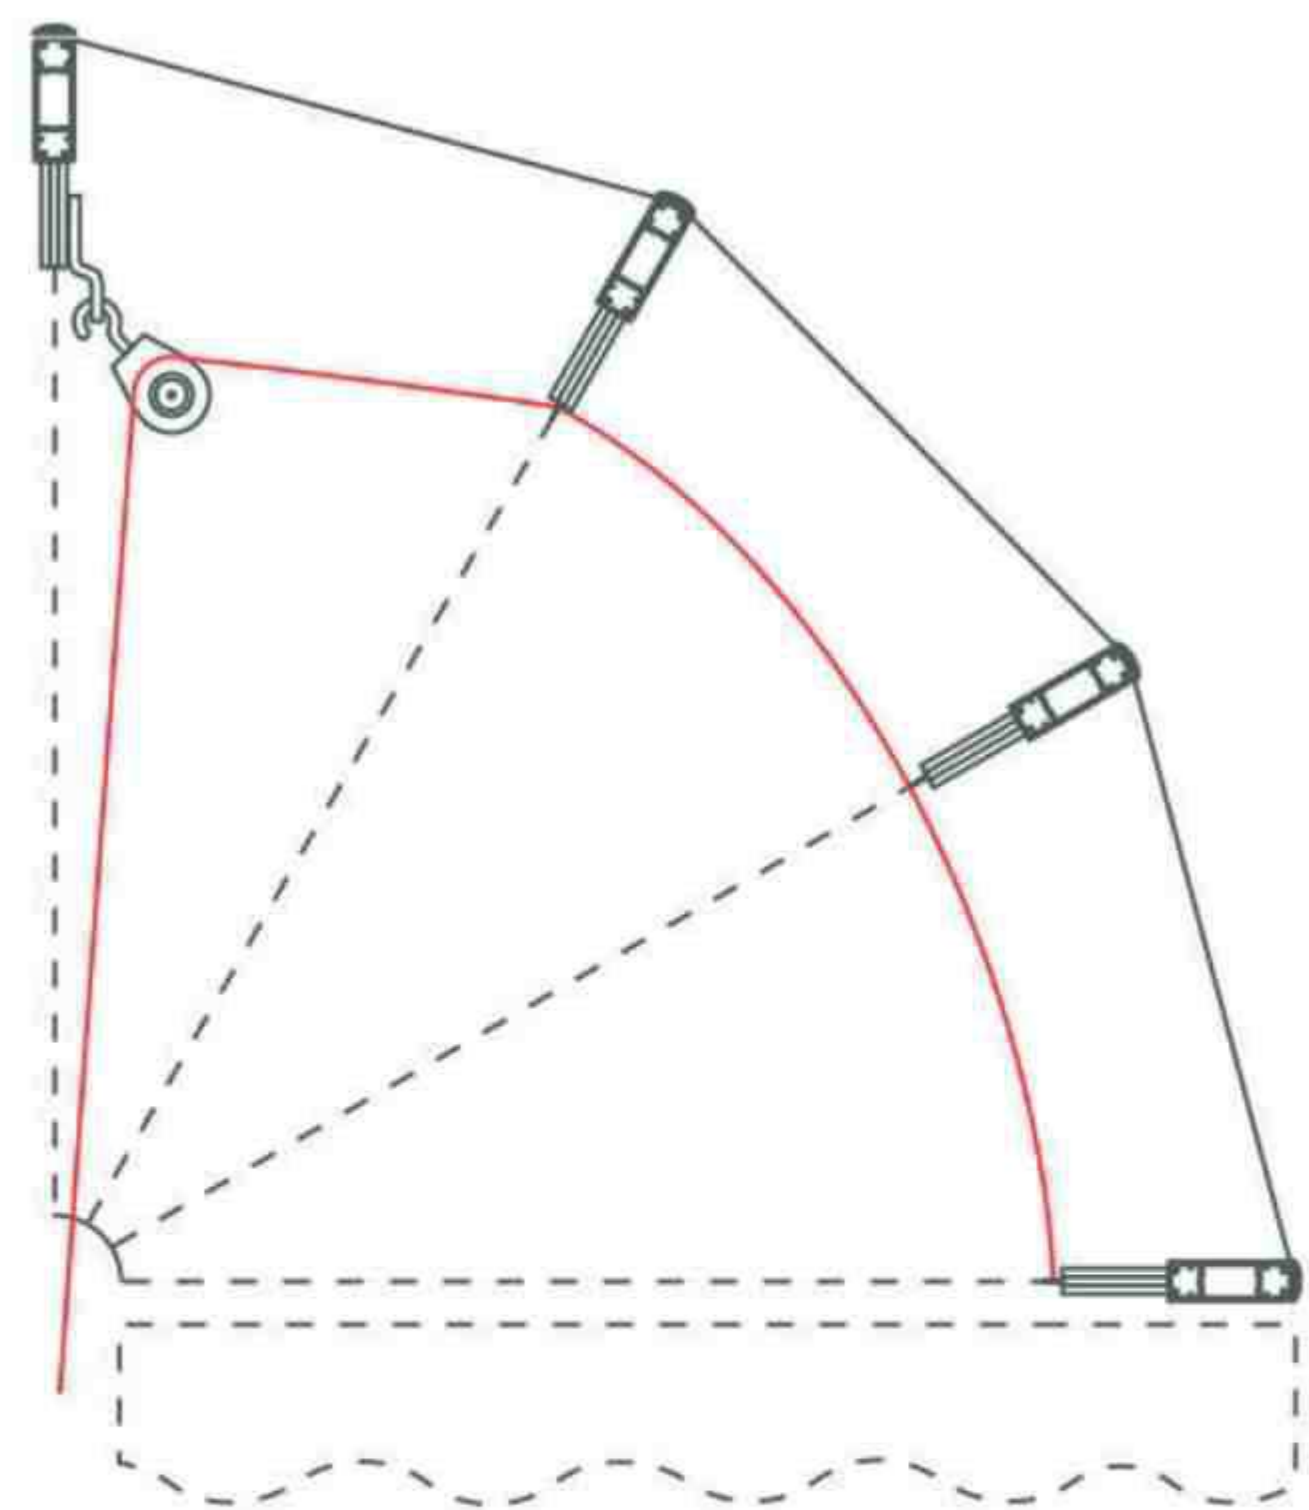

BLOOM BASCET

Корзинная прямоугольная маркиза.

Каркас

Экструдированный алюминиевый профиль.

Цвет каркаса

Алюминиевый без окраски.

Декор планка

экструдированный ПВХ профиль.

Тент

Акриловая ткань

Комплектация

Комплектующие Bloomy.

Шарниры - ударопрочный пластик.

Соединительные уголки - ударопрочный пластик.

Кронштейны для стенового крепежа.

Механизм подъёма