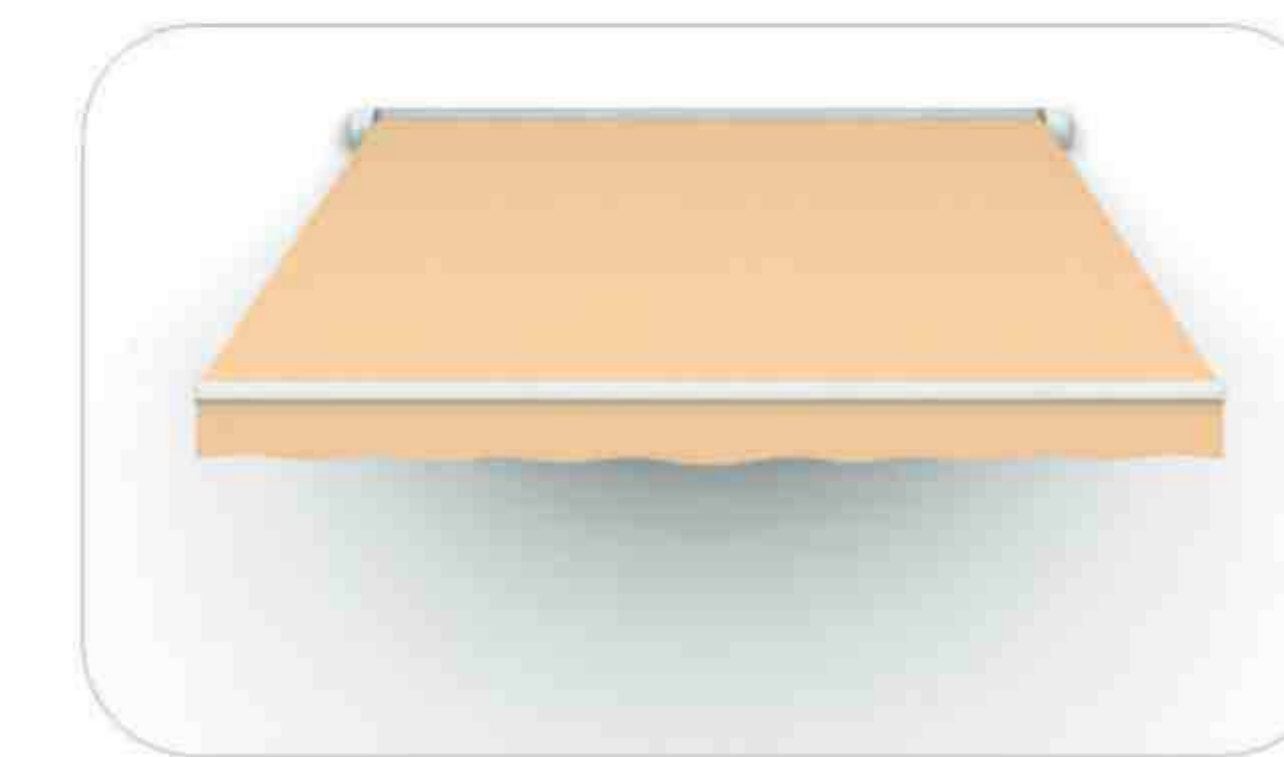

00182 Бискотти